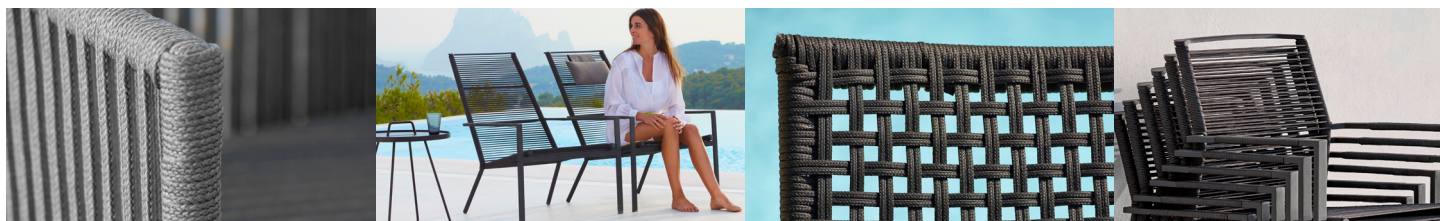

Cane-line Rope

Vedligeholdelsesvejledning/Maintenance/Pflegehinweise

Material

Cane-line Rope is produced by woven polypropylene (PP). The material has a soft surface that provides good support and excellent sitting comfort. Do not pull hard on the material as it can be stretched out of shape. Cane-line Rope is ideal for outdoor use, UV-resistant and dries quickly.

Maintenance & cleaning

Because the product is used outdoors over extended periods of time, regular cleaning with a soft brush and soapy water is important. This ensures the removal of superficial soil and debris, such as leaves, berries, pollen and bird droppings, before they have a chance to build up and become more difficult to remove.

Storing

It is best to store your furniture on a covered terrace, patio or carport, where it is protected from the elements.

Alternatively, it can be left outside under a furniture cover. Please note, however, that condensation can form under the furniture cover, which can cause mould and mildew. Therefore, make sure to lift the cover away from the furniture to ensure proper air circulation and minimise condensation.

Material

Cane-line Rope er fremstillet af vævet polypropylen (PP). Materialet har en blød overflade, som understøtter en god siddekomfort. Undgå at trække hårdt i materialet, da det så kan risikere at gå ud af form på møblet.

Cane-line Rope egner sig til udendørs brug, er UV modstandsdygtigt og tørrer hurtigt efter at være blevet vådt.

Vedligeholdelse

Da produktet står udenfor i længere perioder ad gangen, er det vigtigt, at det regelmæssigt rengøres med en blød børste og vand og sæbe. Derved fjernes overfladesnavs løbende, som f.eks. nedfaldsblade, bær, pollen og fugleklatrer. Man undgår derved, at snavset gror fast og vil være vanskeligt at fjerne.

Opbevaring

Den optimale opbevaringsløsning er en overdækket terrasse eller en carport, hvor møblet bliver skærmet imod vind og vejr. Alternativt lader man møblet stå udenfor, men dækket med et møbelcover.

Vær opmærksom på, at der under længere tids tildækning kan opstå kondensvand, der kan danne mug og lign. Det er derfor vigtigt at løfte coveret fra møblet, således luft kan cirkulere og fjerne kondensen.

Material

Cane-line Rope ist aus gewebtem Polypropylen (PP) hergestellt. Das Material hat eine weiche Oberfläche, die einen guten Sitzkomfort unterstützt.

Das Material darf nicht zu stark gedehnt werden, damit es seine Passform nicht verliert. Cane-line Rope eignet sich für den Gebrauch im Freien, ist UV-beständig und schnel-trocknend.

Instandhaltung

Da das Produkt längere Zeit im Freien steht, ist eine regelmäßige Reinigung mit Wasser und Seife unter Zuhilfenahme einer weichen Bürste wichtig.

Oberflächenschmutz wie beispielsweise herabfallendes Laub, Beeren, Pollen oder Vogelkot werden dadurch laufend entfernt. Auf diese Weise wird vermieden, dass sich Schmutz festsetzt und sich nur noch schwer beseitigen lässt.

Aufbewahrung