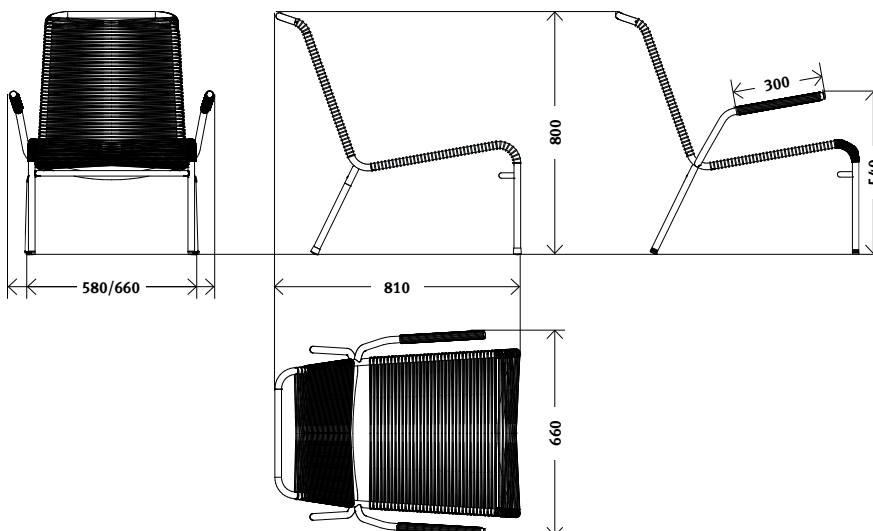

Vermassungen

Modell 1139
Modell 1142 mit
Armlehne

Embru-Werke AG
Rapperswilerstrasse 33
CH-8630 Rüti ZH

+41 55 251 11 11
klassiker@embru.ch
www.embru.ch

Embru-Werke AG
Route de Grandcour 74
CH-1530 Payerne VD

+41 26 662 49 15
info@embru.ch
www.embru.ch

embru
möbel ein leben lang