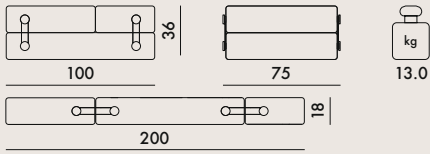

TRIX 2006

Design Piero Lissoni

WERKSTOFFE

Polyurethanschaum mit Bezug aus Stoff

6025 Technischer Stoff

02
Orange

03
Weiß

09
Schiefergrau

Abziehbar

Um die Anforderungen des Objektbereichs besser zu erfüllen, gibt es Trix auch in einer individuell gestaltbaren Version mit einem vom Kunden gelieferten Stoff als Sonderanfertigung.

Abmessungen personalisierter Stoff für einen einzelnen Bezug: 140x340 cm.