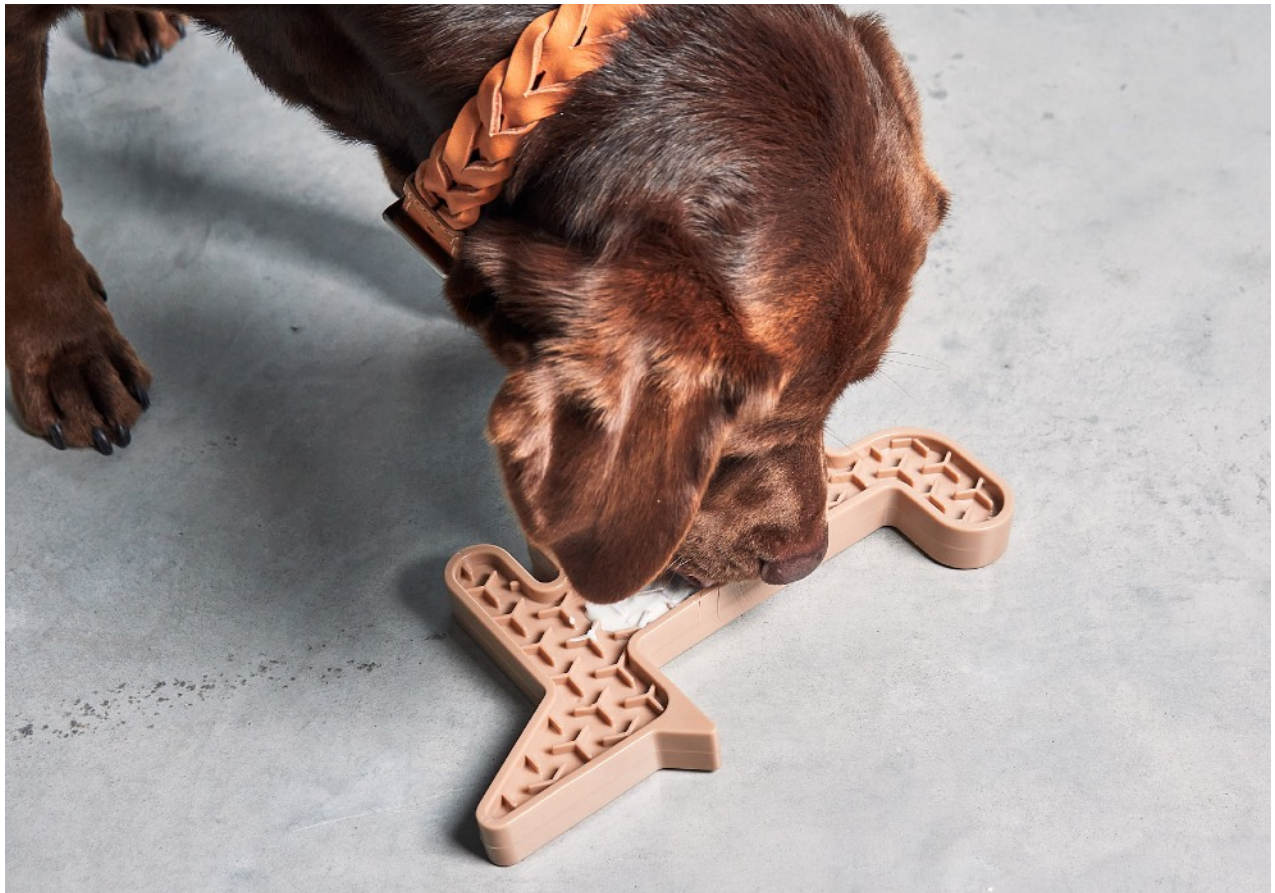

Volpe  
Beschäftigungsspielzeug

**Artikelnummer:**

C07-013-01, C07-013-02, C07-013-03

**Beschreibung:**

Hunde schlecken für ihr Leben gerne! Mit dem Volpe Beschäftigungsspielzeug machen Sie Ihrem Vierbeiner nicht nur eine tierische Freude, sondern sorgen auch für genügend Abwechslung im Hundealltag.

Die stilisierte Fuchsform mit Ecken und Rundungen fordert Ihren Vierbeiner heraus und sorgt mit zwei verschiedenen Oberflächen für ein immer wieder neues Schmeckerlebnis. Das Schlecken lastet Ihren Hund geistig aus, fördert die Konzentration und baut Stress ab. Bestreichen Sie Volpe je nach Vorliebe mit Nassfutter, Hunde-Leberwurst oder auch Joghurt. Auch kleine Leckerlis können in die Zwischenräume gesteckt werden.

Das minimalistische Design des Spielzeugs stammt aus der Hand des dänischen Designteams Hans Thyge & Co und macht Volpe auch für den Hundehalter zu einem schönen Accessoire. In den gedeckten Farben Slate, Nude und Dusty Green lässt sich Volpe perfekt mit anderen Produkten aus der MiaCara Napf-Kollektion kombinieren.

Design: Hans Thyge & Co

**Größen, Maße & UVP:**

27 x 2,5 x 15 cm (L x B x H), UVP: 29,95,- Euro

**Farben:**

- Slate
- Nude
- Dusty Green

Slate

Nude

Dusty Green