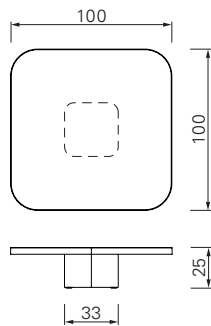

Bow Coffee Table

Guilherme Torres, 2018 / 2022

Bow Coffee Table No. 1

Bow Coffee Table No. 2

Bow Coffee Table No. 3

Bow Coffee Table No. 4

Bow Coffee Table No. 5

Bow Coffee Table No. 6

Table basse. Disponible en trois tailles de plateau et quatre hauteurs de table. Table en plaque de laiton massif, nature ou bruni, verni clair. Plateau de table en verre de cristal laqué en noir ou plateau de table en marbre en différentes versions, poli et imprégné. Patins en feutre, réglables en hauteur.