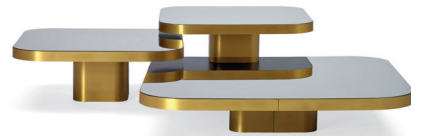

Bow Coffee Table No. 2, No. 3, No. 4
Messing brass