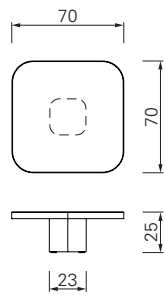

Bow Coffee Table No. 2