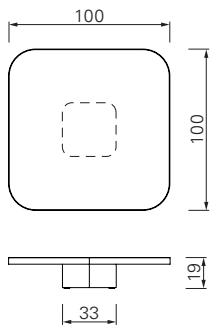

Bow Coffee Table

Guilherme Torres, 2018 / 2022

Bow Coffee Table No. 1

Bow Coffee Table No. 2

Bow Coffee Table No. 3

Bow Coffee Table No. 4

Bow Coffee Table No. 5

Bow Coffee Table No. 6

Table basse. Disponible en trois tailles de plateau et quatre hauteurs de table. Table en plaque de laiton massif, nature ou bruni, verni clair. Plateau de table en verre de cristal laqué en noir ou plateau de table en marbre en différentes versions, poli et imprégné. Patins en feutre, réglables en hauteur.