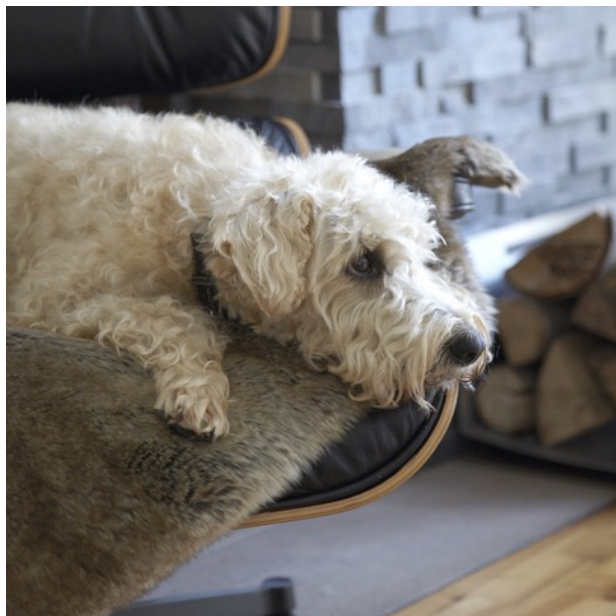

Felpa
Decke

Artikelnummer:

C03-001-03-S/M/L

Beschreibung:

MiaCara Hundedecken sind der ideale Liegeplatz für Ihren Hund zu Hause: ob auf dem Boden, als Plaid für das Sofa oder auch als Überwurf über unsere Hundekissen, Sofas und Box-Betten.

Die Decken eignen sich aber auch bestens für unterwegs im Auto, im Restaurant, bei Freunden oder im Urlaub. So haben Sie den Kuschelplatz Ihres Hundes immer mit dabei.

Unsere Hundedecke Felpa ist aus Kurzhaar-Webpelz mit der Unterseite aus einem farblich abgestimmten melierten Stoff mit Wollcharakter.