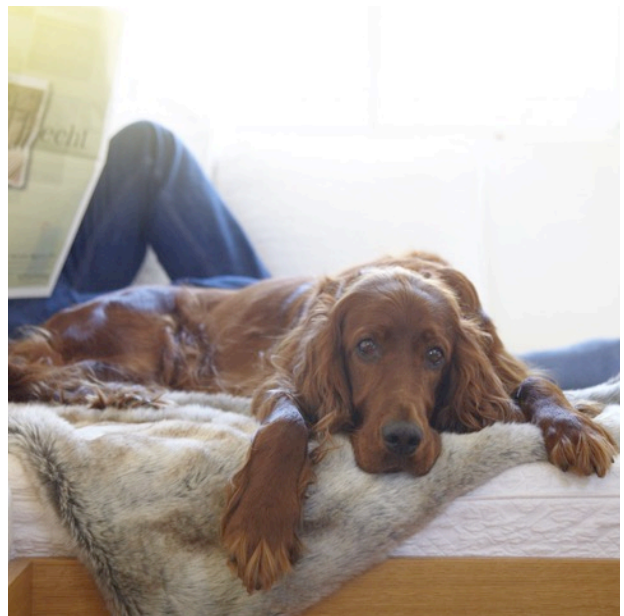

Felpa
Decke

Artikelnummer:

C03-001-03-S/M/L

Beschreibung:

MiaCara Hundedecken sind der ideale Liegeplatz für Ihren Hund zu Hause: ob auf dem Boden, als Plaid für das Sofa oder auch als Überwurf über unsere Hundekissen, Sofas und Box-Betten.

Die Decken eignen sich aber auch bestens für unterwegs im Auto, im Restaurant, bei Freunden oder im Urlaub. So haben Sie den Kuschelplatz Ihres Hundes immer mit dabei.

Unsere Hundedecke Felpa ist aus Kurzhaar-Webpelz mit der Unterseite aus einem farblich abgestimmten melierten Stoff mit Wollcharakter.

Der kuschelig weiche Kurzhaar-Webpelz ist aufwendig mit dem Stoff vernäht (Rand verstärkt).

Größen, Maße & UVP:

S: 80 x 60 cm (L x B), UVP: 69,- Euro

M: 100 x 72 cm (L x B), UVP: 89,- Euro

L: 120 x 90 cm (L x B), UVP: 109,- Euro