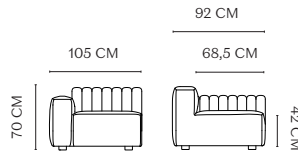

RIGHT ARM
W 105 CM / D 92 CM / H 70 CM
SH 42 CM / SD 68,5 CM