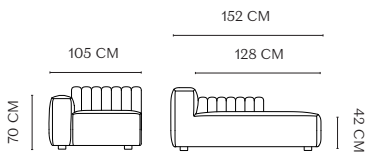

RIFF SOFA — 2019

KRISTIAN SOFUS HANSEN & TOMMY HYLDAHL

DIMENSIONS

RIGHT/LEFT CHAISE LOUNGE

W 105 CM / D 152 CM / H 70 CM
SH 42 CM / SD 128 CM

RIGHT/LEFT ARM

W 105 CM / D 92 CM / H 70 CM
SH 42 CM / SD 68,5 CM

OTTOMAN

W 92 CM / D 92 CM / H 42 CM

LARGE CUSHION

W 60 CM / H 50 CM

CORNER

W 92 CM / D 92 CM / H 70 CM
SH 42 / SD 68,5 CM

CENTER

W 80 CM / D 92 CM / H 70 CM
SH 42 CM / SD 68,5 CM

SMALL CUSHION

W 50 CM / H 40 CM

CHAISE LOUNGE RIGHT
W 105 CM / D 152 CM / H 70 CM
SH 42 CM / SD 128 CM