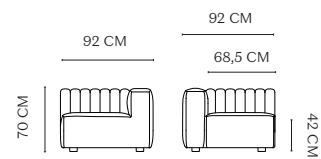

## DIMENSIONS

### CENTER

W 80 CM / D 92 CM / H 70 CM  
SH 42 CM / SD 68,5 CM

### SMALL CUSHION

W 50 CM / H 40 CM

CHAISE LOUNGE RIGHT  
W 105 CM / D 152 CM / H 70 CM  
SH 42 CM / SD 128 CM

RIGHT ARM  
W 105 CM / D 92 CM / H 70 CM  
SH 42 CM / SD 68,5 CM

CORNER  
W 92 CM / D 92 CM / H 70 CM  
SH 42 / SD 68,5 CM

CHAISE LOUNGE LEFT

LEFT ARM

CENTER  
W 80 CM / D 92 CM / H 70 CM  
SH 42 CM / SD 68,5 CM

OTTOMAN  
W 92 CM / D 92 CM / H 42 CM

SMALL CUSHION  
W 50 CM / H 40 CM

LARGE CUSHION  
W 60 CM / H 50 CM