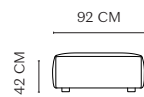

OTTOMAN
W 92 CM / D 92 CM / H 42 CM