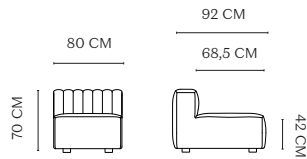

CENTER
W 80 CM / D 92 CM / H 70 CM
SH 42 CM / SD 68,5 CM