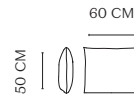

## DIMENSIONS

### RIGHT/LEFT ARM

W 105 CM / D 92 CM / H 70 CM  
SH 42 CM / SD 68,5 CM

### CENTER

W 80 CM / D 92 CM / H 70 CM  
SH 42 CM / SD 68,5 CM

CHAISE LOUNGE LEFT

LEFT ARM

CENTER  
W 80 CM / D 92 CM / H 70 CM  
SH 42 CM / SD 68,5 CM

OTTOMAN  
W 92 CM / D 92 CM / H 42 CM

SMALL CUSHION  
W 50 CM / H 40 CM

LARGE CUSHION  
W 60 CM / H 50 CM