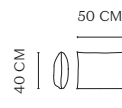

## DIMENSIONS

### RIGHT/LEFT ARM

W 105 CM / D 92 CM / H 70 CM  
SH 42 CM / SD 68,5 CM

CHAISE LOUNGE LEFT

LEFT ARM

CENTER  
W 80 CM / D 92 CM / H 70 CM  
SH 42 CM / SD 68,5 CM

OTTOMAN  
W 92 CM / D 92 CM / H 42 CM

SMALL CUSHION  
W 50 CM / H 40 CM

LARGE CUSHION  
W 60 CM / H 50 CM