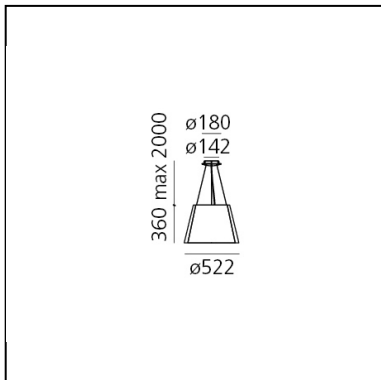

Tolomeo Paralume Outdoor Suspension - Body Lamp

Michele De Lucchi
Giancarlo Fassina

IP65 

LUMINAIRE

- Watt: **20W**
- Lichtstrom (lm): **815lm**
- CCT: **3000K**
- Efficiency: **47%**
- Efficacy: **40.75lm/W**
- CRI: **80**

ARTIKELNUMMER: T076000

FUNKTIONEN

- Artikelnummer: **T076000**
- Farbe: **Alluminium**
- Installation: **Pendelleuchte**
- Material: **Aluminum, steel**
- Serie: **Architectural Outdoor**
- Anwendungsbereich: **Außenbeleuchtung**
- Lichtverteilung: **Direct**
- design: **Michele De Lucchi, Giancarlo Fassina**

DIMENSION

- Breite: **cm 52**
- Max Höhe von der Decke: **cm 200**

INKLUSIVE LICHTQUELLEN

- Kategorie: **Led**
- Anzahl: **1**
- Watt: **20 W**
- Lichtstrom (lm): **1865 lm**
- Farbtemperatur(K): **3000 K**
- CRI: **80**