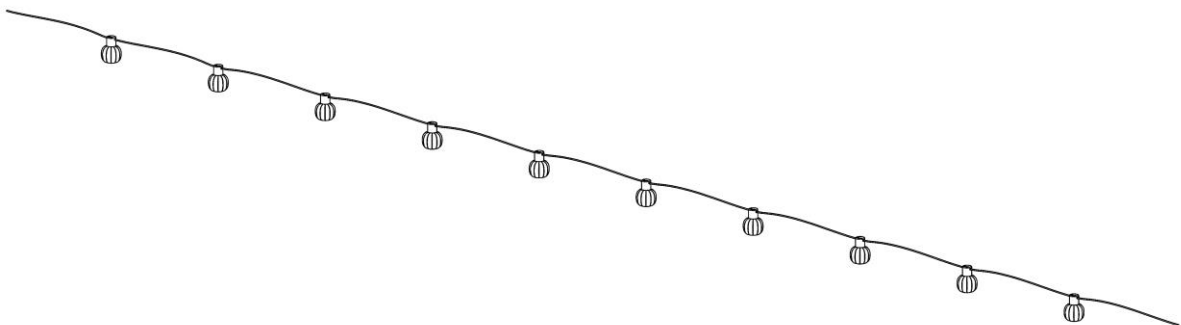

KIKI - 21004/10

Design Paola Navone – Studio Otto, 2018

5,3 W LED E27
Ø4,5 cm

x 10

x 1

x 10

1

2