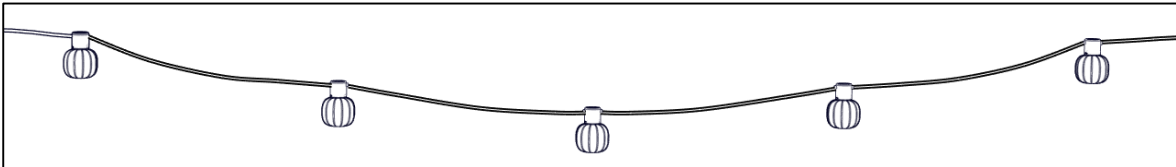

KIKI - 21004/10

Design Paola Navone – Studio Otto, 2018

5,3 W LED E27
Ø4,5 cm

x 10

x 1

x 10

1

2