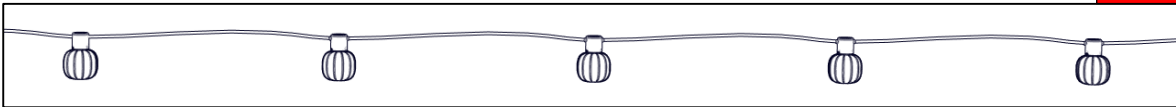

KIKI - 21004/10

Design Paola Navone – Studio Otto, 2018

5,3 W LED E27
Ø4,5 cm

x 10

x 1

x 10

1

2