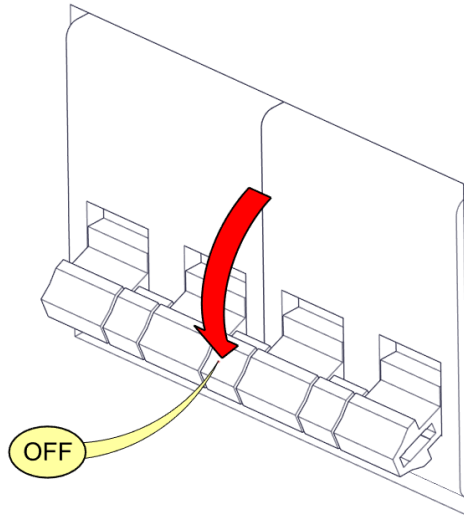

KIKI - 21004/10

Design Paola Navone – Studio Otto, 2018

5,3 W LED E27
Ø4,5 cm

x 10

x 1

x 10

1

2