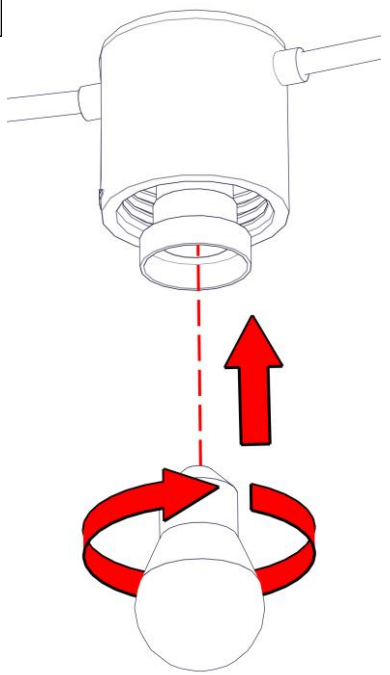

KIKI - 21004/10

Design Paola Navone – Studio Otto, 2018

5,3 W LED E27
Ø4,5 cm

x 10

x 1

x 10

1

2