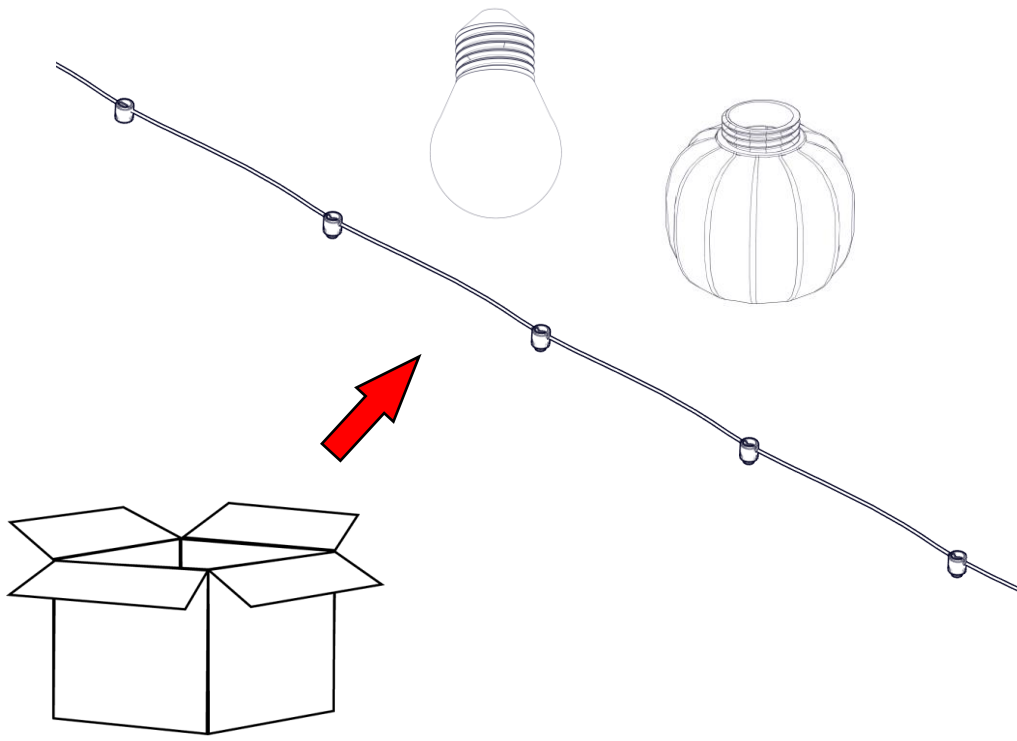

KIKI - 21004/10

Design Paola Navone – Studio Otto, 2018

5,3 W LED E27
Ø4,5 cm

x 10

x 1

x 10

1

2