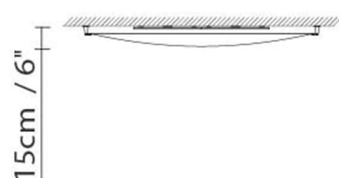

**Leuchtmittel:**

Fluo. 6 x 55W (2G11)

Gewicht:

Kg. netto: 13.0

Kg. Brutto: 14.4

Verpackung:

Anz. Verpackter Teile: 2

Volumen in m3: 0.077

Abmessungen in cm: 127x35x16 +
177x6x6

VEROCA 1 (G5)

**Leuchtmittel:**

Fluo. 6 x 28/54W (G5)

Gewicht:

Kg. netto: 13.0

Kg. Brutto: 14.4

Verpackung:

Anz. Verpackter Teile: 2

Volumen in m3: 0.077

Abmessungen in cm: 127x35x16 /
177x6x6

VEROCA 2 (G13)

**Leuchtmittel:****Gewicht:**

Kg. netto: 5.0

Kg. Brutto: 6.8

Verpackung:

Anz. Verpackter Teile: 2

Volumen in m3: 0.034

Abmessungen in cm: 65x35x13 / 111x6x6

VEROCA 2 (2G11)

**Leuchtmittel:****Gewicht:**

Kg. netto: 5.0

Kg. Brutto: 6.8

Verpackung: