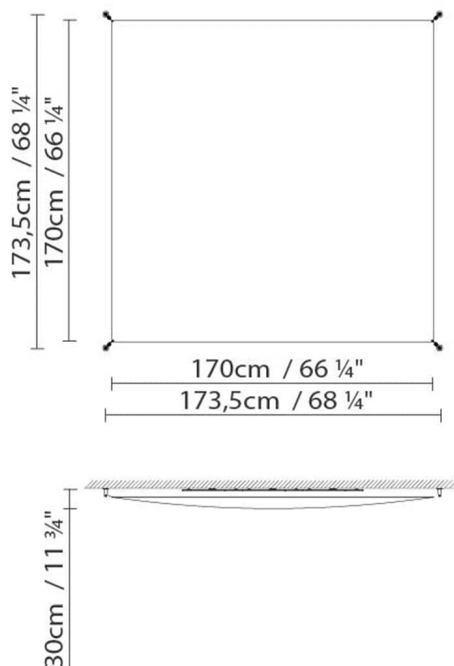

Gewicht:

Kg. netto: 13.0

Kg. Brutto: 14.4

Verpackung:

Anz. Verpackter Teile: 2

Volumen in m3: 0.077

Abmessungen in cm: 127x35x16 +
177x6x6

VEROCA 1 (2G11)

Abmessungen in cm: 127x35x16 +
177x6x6

VEROCA 1 (G5)

**Leuchtmittel:**

Fluo. 6 x 28/54W (G5)

Gewicht:

Kg. netto: 13.0

Kg. Brutto: 14.4

Verpackung:

Anz. Verpackter Teile: 2

Volumen in m3: 0.077

Abmessungen in cm: 127x35x16 /
177x6x6

VEROCA 2 (G13)

**Leuchtmittel:****Gewicht:**

Kg. netto: 5.0

Kg. Brutto: 6.8

Verpackung:

Anz. Verpackter Teile: 2

Volumen in m3: 0.034

Abmessungen in cm: 65x35x13 / 111x6x6

VEROCA 2 (2G11)

**Leuchtmittel:****Gewicht:**

Kg. netto: 5.0

Kg. Brutto: 6.8

Verpackung: