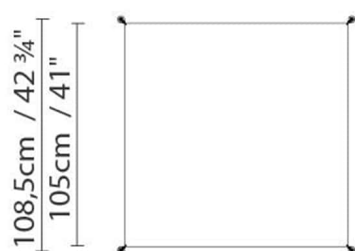

Gewicht:

Kg. netto: 13.0

Kg. Brutto: 14.4

Verpackung:

Anz. Verpackter Teile: 2

Volumen in m3: 0.077

Abmessungen in cm: 127x35x16 +
177x6x6

VEROCA 1 (2G11)

Abmessungen in cm: 127x35x16 +
177x6x6

VEROCA 1 (G5)

**Leuchtmittel:**

Fluo. 6 x 28/54W (G5)

Gewicht:

Kg. netto: 13.0

Kg. Brutto: 14.4

Verpackung:

Anz. Verpackter Teile: 2

Volumen in m3: 0.077

Abmessungen in cm: 127x35x16 /
177x6x6

VEROCA 2 (G13)

**Leuchtmittel:****Gewicht:**

Kg. netto: 5.0

Kg. Brutto: 6.8

Verpackung:

Anz. Verpackter Teile: 2

Volumen in m3: 0.034

Abmessungen in cm: 65x35x13 / 111x6x6

VEROCA 2 (2G11)

**Leuchtmittel:****Gewicht:**

Kg. netto: 5.0

Kg. Brutto: 6.8

Verpackung: