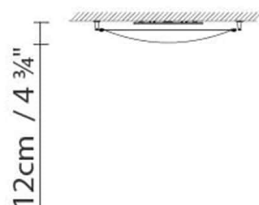

Abmessungen in cm: 127x35x16 +
177x6x6

VEROCA 4 (G13)

**Leuchtmittel:**

Fluo. 2 x 18W (G13)

Gewicht:

Kg. netto: 3.0

Kg. Brutto: 4.3

Verpackung:

Anz. Verpackter Teile: 2

Volumen in m3: 0.034

Abmessungen in cm: 65x35x13 /
111x6x6

VEROCA 4 (G5)

60cm / 23 1/2"
63,5cm / 25"

**Leuchtmittel:**

Fluo. 2 x 14/24W (G5)

Gewicht: