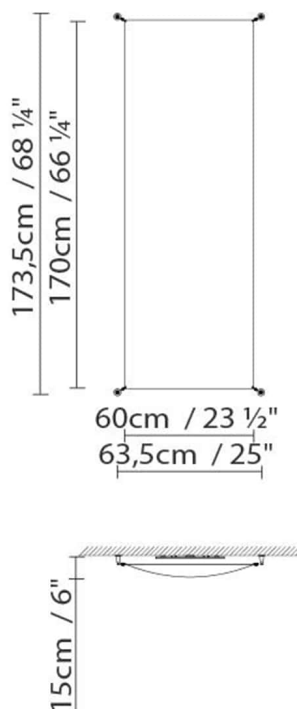

Anz. Verpackter Teile: 2

Volumen in m3: 0.034

Abmessungen in cm: 65x35x13 + 111x6x6

VEROCA 2 (G5)

**Leuchtmittel:**

Fluo. 4 x 14/24W (G5)

Gewicht:

Kg. netto: 5.0

Kg. Brutto: 6.8

Verpackung:

Anz. Verpackter Teile: 2

Volumen in m3: 0.034

Abmessungen in cm: 65x35x13 +
111x6x6

VEROCA 3 (G13)

**Leuchtmittel:**

Fluo. 2 x 36W (G13)

Gewicht:

Kg. netto: 6.0

Kg. Brutto: 7.0

Verpackung:

Anz. Verpackter Teile: 2

Volumen in m3: 0.077

Abmessungen in cm: 127x35x16 /
177x6x6

VEROCA 3 (G5)

Abmessungen in cm: 127x35x16 +
177x6x6

VEROCA 4 (G13)

**Leuchtmittel:**

Fluo. 2 x 18W (G13)

Gewicht:

Kg. netto: 3.0

Kg. Brutto: 4.3

Verpackung: