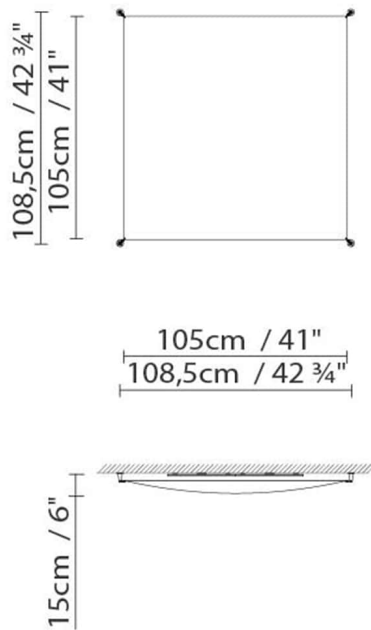

Abmessungen in cm: 127x35x16 +
177x6x6

VEROCA 1 (G5)

**Leuchtmittel:**

Fluo. 6 x 28/54W (G5)

Gewicht:

Kg. netto: 13.0

Kg. Brutto: 14.4

Verpackung:

Anz. Verpackter Teile: 2

Volumen in m3: 0.077

Abmessungen in cm: 127x35x16 /
177x6x6

VEROCA 2 (G13)

**Leuchtmittel:****Gewicht:**

Kg. netto: 5.0

Kg. Brutto: 6.8

Verpackung:

Anz. Verpackter Teile: 2

Volumen in m3: 0.034

Abmessungen in cm: 65x35x13 / 111x6x6

VEROCA 2 (2G11)

**Leuchtmittel:****Gewicht:**

Kg. netto: 5.0

Kg. Brutto: 6.8

Verpackung:

Anz. Verpackter Teile: 2

Volumen in m3: 0.034

Abmessungen in cm: 65x35x13 + 111x6x6

VEROCA 2 (G5)

**Leuchtmittel:**

Fluo. 4 x 14/24W (G5)

Gewicht:

Kg. netto: 5.0