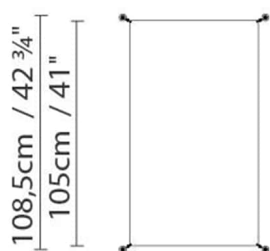

Abmessungen in cm: 127x35x16 +
177x6x6

VEROCA 1 (G5)

**Leuchtmittel:**

Fluo. 6 x 28/54W (G5)

Gewicht:

Kg. netto: 13.0

Kg. Brutto: 14.4

Verpackung:

Abmessungen in cm: 127x35x16 +
177x6x6

VEROCA 4 (G13)

**Leuchtmittel:**

Fluo. 2 x 18W (G13)

Gewicht:

Kg. netto: 3.0

Kg. Brutto: 4.3

Verpackung:

Anz. Verpackter Teile: 2

Volumen in m3: 0.034

Abmessungen in cm: 65x35x13 /
111x6x6

VEROCA 4 (G5)

60cm / 23 1/2"
63,5cm / 25"

**Leuchtmittel:**

Fluo. 2 x 14/24W (G5)

Gewicht:

Kg. netto: 3.0

Kg. Brutto: 4.3

Verpackung:

Anz. Verpackter Teile: 2

Volumen in m3: 0.034

Abmessungen in cm: 65x35x13 +
111x6x6

Kollektion

Designer
Schematische Darstellung
Instrucciones de montaje
Fotometría