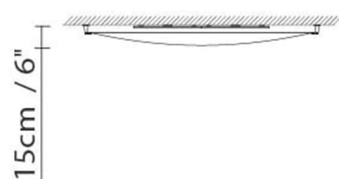

Abmessungen in cm: 127x35x16 +
177x6x6

VEROCA 1 (G5)

**Leuchtmittel:**

Fluo. 6 x 28/54W (G5)

Gewicht:

Kg. netto: 13.0

Kg. Brutto: 14.4

Verpackung:

Anz. Verpackter Teile: 2

Volumen in m3: 0.077

Abmessungen in cm: 127x35x16 /
177x6x6

VEROCA 2 (G13)

**Leuchtmittel:****Gewicht:**

Kg. netto: 5.0

Kg. Brutto: 6.8

Verpackung:

Anz. Verpackter Teile: 2

Volumen in m3: 0.034

Abmessungen in cm: 65x35x13 / 111x6x6

VEROCA 2 (2G11)

**Leuchtmittel:****Gewicht:**

Kg. netto: 5.0

Kg. Brutto: 6.8

Verpackung: