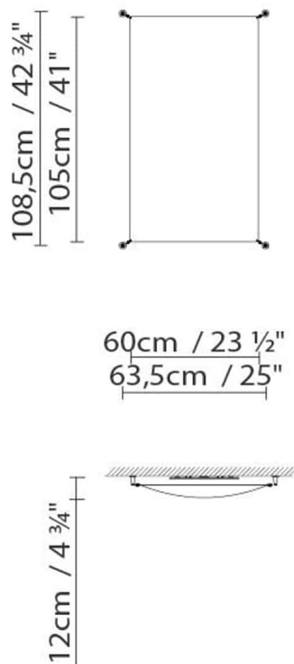

Gewicht:

Kg. netto: 6.0

Kg. Brutto: 7.0

Verpackung:

Anz. Verpackter Teile: 2

Volumen in m3: 0.077

Abmessungen in cm: 127x35x16 /
177x6x6

VEROCA 3 (G5)

**Leuchtmittel:**

Fluo. 2 x 28/54W (G5)

Gewicht:

Kg. netto: 6.0

Kg. Brutto: 7.0

Verpackung:

Anz. Verpackter Teile: 2

Volumen in m3: 0.077

Abmessungen in cm: 127x35x16 +
177x6x6

VEROCA 4 (G13)

**Leuchtmittel:**

Fluo. 2 x 18W (G13)

Gewicht:

Kg. netto: 3.0

Kg. Brutto: 4.3

Verpackung:

Anz. Verpackter Teile: 2

Volumen in m3: 0.034

Abmessungen in cm: 65x35x13 /
111x6x6

VEROCA 4 (G5)

60cm / 23 1/2"
63,5cm / 25"

**Leuchtmittel:**

Fluo. 2 x 14/24W (G5)

Gewicht: