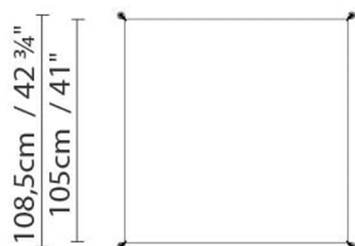

Abmessungen in cm: 127x35x16 +
177x6x6

VEROCA 1 (G5)

**Leuchtmittel:**

Fluo. 6 x 28/54W (G5)

Gewicht:

Kg. netto: 13.0

Kg. Brutto: 14.4

Verpackung:

Anz. Verpackter Teile: 2

Volumen in m3: 0.077

Abmessungen in cm: 127x35x16 /
177x6x6

VEROCA 2 (G13)

**Leuchtmittel:****Gewicht:**

Kg. netto: 5.0

Kg. Brutto: 6.8

Verpackung:

Anz. Verpackter Teile: 2

Volumen in m3: 0.034

Abmessungen in cm: 65x35x13 / 111x6x6

VEROCA 2 (2G11)

**Leuchtmittel:****Gewicht:**

Kg. netto: 5.0

Kg. Brutto: 6.8

Verpackung:

Anz. Verpackter Teile: 2

Volumen in m3: 0.034

Abmessungen in cm: 65x35x13 + 111x6x6

VEROCA 2 (G5)

**Leuchtmittel:**

Fluo. 4 x 14/24W (G5)

Gewicht:

Kg. netto: 5.0