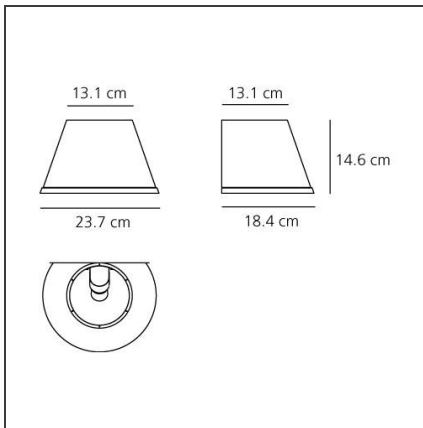

TECHNISCHE ZEICHNUNGEN

FUNKTIONEN

Artikelnummer:	1142020A	Material:	polycarbonate, parchment
Farbe:	Transparent + Natur	Serie:	Design, Scenarios
Installation:	Tischleuchte, Stehleuchte, Wandleuchte, Pendelleuchte	Einsatzbereich:	Hospitality
Anwendungsbereich:	Innenbeleuchtung	Lichtverteilung:	direkt/indirekt und Spot

DIMENSION

Breite:	cm 23.7	Widerstand:	N/D
Höhe:	cm 14.6	Glühdrathtest:	750
Tiefe:	cm 18.4		

OHNE LEUCHTMITTEL

Kategorie:	HALO	Farbwiedergabe:	1a
Anzahl:	1	Farbtemperatur(K):	2800K
Watt:	46W		
Lbs:	Qt26		
Sockel:	E14		

ALTERNATIVE LICHTQUELLEN

Kategorie:	LED
Anzahl:	1
Watt:	6W
Lichtstrom (lm):	470lm
Typ:	2
Sockel:	E14
Class:	A

LUMINAIRE

Watt:	46W	Lichtstrom (lm):	630lm
Spannung (V):	220V-240V	CCT:	3000K

Anmerkungen

Ausführung in Schutzart IP23.