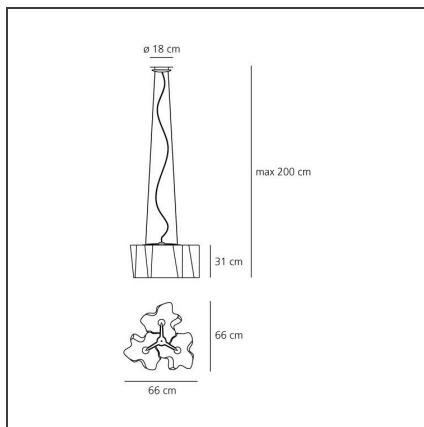

Logico Suspension 3x120° - White

IP20     

Dimmbar: +  -

DESIGN

Gerhard Reichert, Michele De Lucchi

TECHNISCHE ZEICHNUNGEN

FUNKTIONEN

Artikelnummer:	0454020A	Material:	Blown glass, aluminium
Farbe:	weiß, aluminiumgrau	Serie:	Design
Installation:	Pendelleuchte	Einsatzbereich:	Hospitality, null, Büros
Anwendungsbereich:	Innenbeleuchtung	Lichtverteilung:	diffus, direkt

DIMENSION

Länge:	cm 66
Breite:	cm 66
Höhe:	cm 31
Durchmesser Fuß:	cm 18
Max Höhe von der Decke:	cm 200

OHNE LEUCHTMITTEL

Kategorie:	HALO	Farbwiedergabe:	1a
Anzahl:	3	Farbtemperatur(K):	2900K
Watt:	116W		
Lbs:	Qa60		
Sockel:	E27		