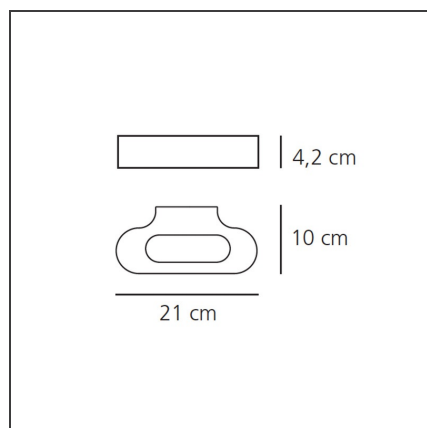

Talo wall LED - White 3000K

 IP20     

 Dimmbar: +  -

TECHNISCHE ZEICHNUNGEN

DESIGN

Neil Poulton

BESCHREIBUNG

FUNKTIONEN

Artikelnummer:	0615010A	Material:	Aluminium, methacrylate, polycarbonate
Farbe:	weiß	Serie:	Design
Installation:	Wandleuchte	Einsatzbereich:	Hospitality, null
Anwendungsbereich:	Innenbeleuchtung	Lichtverteilung:	direkt/indirekt

DIMENSION

Länge:	cm 21	Glühdrahttest:	750°C
Breite:	cm 10		
Höhe:	cm 4.2		

INKLUSIVE LEUCHTMITTEL

Kategorie:	LED	Farbtemperatur(K):	3000K
Anzahl:	1		
Watt:	20W		
Lichtstrom (lm):	1500lm		
Typ:	0		
Class:	A		

LUMINAIRE

Watt:	20W	Lichtstrom (lm):	1344lm
Spannung (V):	220V-240V	CCT:	3000K
		Efficiency:	80%
		Efficacy:	67.19lm/W
		CRI:	90
		Dimmable Typology:	Push

Anmerkungen

inkl. Leuchtmittel