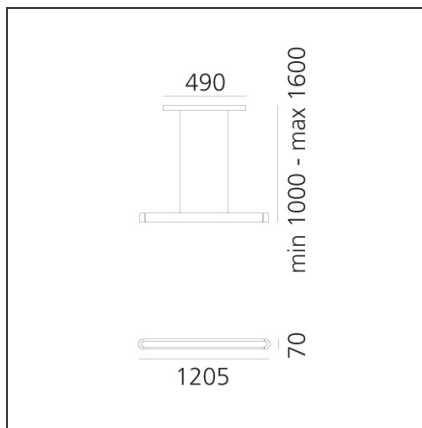

TECHNISCHE ZEICHNUNGEN

FUNKTIONEN

Artikelnummer:	1923010A	Material:	Aluminium, methacrylate, polycarbonate
Farbe:	weiß	Serie:	Design
Installation:	Pendelleuchte	Einsatzbereich:	Hospitality, null, Retail, Büros
Anwendungsbereich:	Innenbeleuchtung	Lichtverteilung:	direkt, indirekt

DIMENSION

Länge:	cm 120	Glühdrathtest:	650
Breite:	cm 7		
Höhe:	cm 100		
Länge Fuß:	cm 49		
Max Höhe von der Decke:	cm 160		

INKLUSIVE LEUCHTMITTEL

Kategorie:	LED	Farbtemperatur(K):	3000K
Anzahl:	7	Color Tolerance:	MacAdam 3SDCM
Watt:	6.72W	CRI:	80
Lichtstrom (lm):	1014lm	Efficacy:	151lm/W
Typ:	0	Service Life:	50000-L70
Class:	A		

LUMINAIRE

Watt:	51W	Lichtstrom (lm):	5772lm
Spannung (V):	220-240V	CCT:	3000K
		Efficiency:	79%
		Efficacy:	113.18lm/W
		CRI:	80

Anmerkungen

inkl. Leuchtmittel