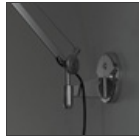

ZUBEHÖR

TOLOMEO
SUPPORTO
PARETE NEW
A025150