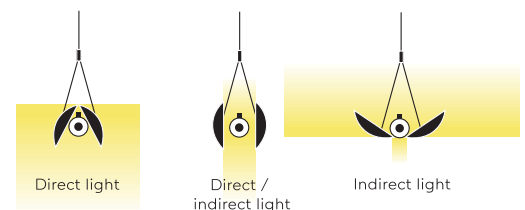

Belux AG
Neufeldweg 6, CH-5103 Möriken
Tel. +41 61 316 74 01
Fax +41 61 316 75 99
www.belux.com
belux@belux.com