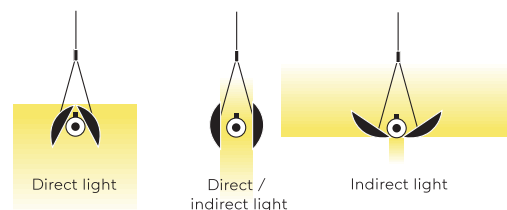

Typ	UPD30-13-8027-DD
Bestellnummer	UPD30-13-8027-DD
Leuchtentyp/Montageart	Pendelleuchte
Ausführung	Mit verstellbaren Reflektoren
Farbe	Schwarz
Lichtquelle	LED
Lichtfarbe	2700 K
Farbwiedergabeindex	CRI > 80
Betriebsart	Dimmbar DALI/Push
Bedienung	Bauseits
Betriebsgerät (Anzahl)	LED Konverter (1), kabelintegriert
Länge	1260 mm
Reflektor	Aluminium, eloxiert, matt / Innenseite Hellgold
Aufhängung (Anz.)	max. 2000 mm (2)
Aufhängungspunkte	
Treibergehäuse	Aluminium, eloxiert, matt
Baldachin	Weiss, Ø 108 mm
Netzkabel	Schwarz, 5x0.75mm <sup>2</sup> , L 2000 mm
Lichtverteilung	Direkt / indirekt
Leistungsaufnahme	34 W
Netzspannung	220-240V / 50Hz
Stand-by Verbrauch	< 0.5 W
Schutzklasse	I
Schutzart	IP 20
Verpackungseinheiten	1 (1450 x 150 x 150 mm)
Gewicht	4.5 kg
Garantie	36 Monate

UPD30-13-8027-DD

**Belux AG**  
 Neufeldweg 6, CH-5103 Möriken  
 Tel. +41 61 316 74 01  
 Fax +41 61 316 75 99  
 www.belux.com  
 belux@belux.com

Typ	UPD30-11-8027-DD
Bestellnummer	UPD30-11-8027-DD
Leuchtentyp/Montageart	Pendelleuchte
Ausführung	Mit verstellbaren Reflektoren
Farbe	Aluminium
Lichtquelle	LED
Lichtfarbe	2700 K
Farbwiedergabeindex	CRI > 80
Betriebsort	Dimmbar DALI/Push
Bedienung	Bauseits
Betriebsgerät (Anzahl)	LED Konverter (1), kabelintegriert
Länge	1260 mm
Reflektor	Aluminium, eloxiert, matt
Aufhängung (Anz.)	max. 2000 mm (2)
Aufhängungspunkte	
Treibergehäuse	Aluminium, eloxiert, matt
Baldachin	Weiss, Ø 108 mm
Netzkabel	Schwarz, 5x0.75mm <sup>2</sup> , L 2000 mm
Lichtverteilung	Direkt / indirekt
Leistungsaufnahme	34 W
Netzspannung	220-240V / 50Hz
Stand-by Verbrauch	< 0.5 W
Schutzklasse	I
Schutzart	IP 20
Verpackungseinheiten	1 (1450 x 150 x 150 mm)
Gewicht	4.5 kg
Garantie	36 Monate