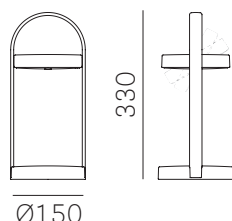

Giravolta 1799

PEDRALI
THE ITALIAN ESSENCE

DESIGN

Alberto Basaglia Natalia Rota Nodari

IP65

0,6 kg

0,005 mc

Giravolta portable LED lamp with swiveling light and power supply with rechargeable battery

Lampada a LED portatile Giravolta, con fonte luminosa orientabile e alimentazione a batteria ricaricabile / Giravolta. LED-Lampe, tragbar mit verstellbarer Lichtquelle und Akku-Netzteil / Lampe LED portatile Giravolta avec source de lumière réglable et alimentation par batterie rechargeable / Lámpara LED portátil Giravolta, con fuente luminosa orientable y alimentación con batería recargable

MATERIALS

Materiali
Materialien
Matériaux
Materiales

- **PORTABLE WIRELESS LIGHTING - LAMPADA PORTATILE - TRAGBARE LAMPE - LAMPE PORTABLE - LÁMPARA PORTÁTIL**
  Base and cover diffuser in PA6 - Nylon, glass spheres charged; diffuser in PC - polycarbonate, opal; extruded aluminium handle
  Base e coperchio diffusore in PA6 - Nylon, caricato sfere vetro; diffusore in PC - policarbonato, opalino; maniglia in estruso di alluminio, verniciato con polvere poliestere / Sockel und Schirm Abdeckung in PA6-Nylon, mit Glasfaser verstärkt; Schirm aus PC - Polykarbonat, opal; Handgriff aus extrudiertes Aluminium / Base et couvercle du diffuseur en PA6 - Nylon chargé à sphères de verre; diffuseur en PC - polycarbonate, opaline; poignée en extrudé d'aluminium / Base y tapa del difusor de PA6 - Nylon, reforzado con esferas de vidrio; difusor de PC - policarbonato, opal; maneja en extruido de aluminio

TECHNOLOGY - TECNOLOGIA - TECHNOLOGIE - TECHNOLOGIE - TECNOLOGÍA

Plastic components manufactured with injection moulding

Componenti in plastica stampati ad iniezione / Komponente aus Kunststoff Spritzgegossen / Composants en plastique moulés sous injection / Componentes de plástico moldeados por inyección