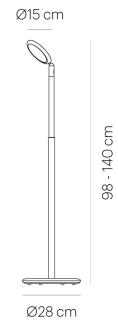

PARROT black
LP10-1

warmDIM

TECHNISCHE DATEN

Fassung / Leuchtmittel	LED
warmDIM	Ja
Leuchtenlichtstrom	800 lm
Farbtemperatur	2700 K
Farbwiedergabeindex (Ra)	> 90
Nennspannung von/bis	120-240 V
Leistungsaufnahme (max.)	10 W
Energieeffizienz	A - A++
Dimmbar	Ja
Art der Dimmung	Integrierter Taster