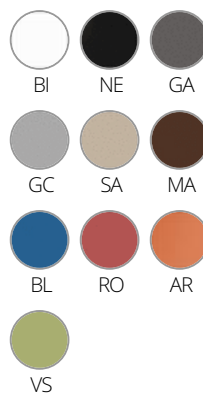

SITZ- AUSFÜHRUNGEN

CERTIFICATI

CATAS

PRESSEARCH