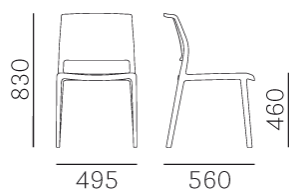

PEDRALI[®]
THE ITALIAN ESSENCE

ARA 310

DESIGN:
JORGE PENSI DESIGN STUDIO

Sessel aus Polypropylen durch Glasfasern verstärkt, stapelbar und sowohl für Innen- als auch Außenbereich geeignet. Der Griff im oberen Teil der Rückenlehne macht den Stuhl leicht zu bewegen und gibt ihm Charakter. Die spindelförmigen Linien gewähren dem Stuhl Leichtigkeit aber er ist trotzdem sehr stabil.

ANFRAGE SENDEN

ZUBEHORTEILE

SITZ- AUSFÜHRUNGEN

CERTIFICATI

CATAS

PRESSEARCH

Kissen (ref. 310.3)
Wagen (ref. 1391.100)

LEGEND
AUSFÜHRUNGEN