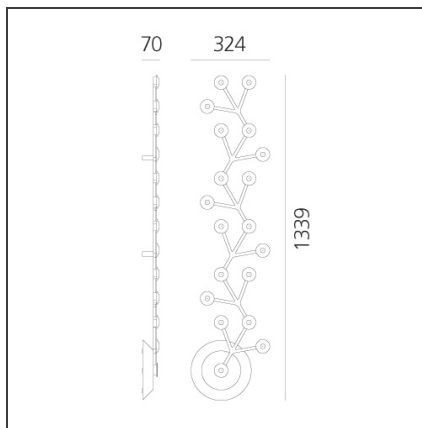

FUNKTIONEN

Artikelnummer:	1596050APP	Material:	Aluminium, methacrylate
Farbe:	weiß, poliert	Serie:	Design
Installation:	Deckenleuchte, Pendelleuchte	Einsatzbereich:	Hospitality, null direkt
Anwendungsbereich:	Innenbeleuchtung	Lichtverteilung:	

DIMENSION

Länge:	cm 140	Glühdrattest:	650
Breite:	cm 32.4		
Höhe:	cm 7		

INKLUSIVE LEUCHTMITTEL

Kategorie:	LED	Farbtemperatur(K):	3000K
Anzahl:	18	Color Tolerance:	MacAdam 3SDCM
Watt:	2.17W	CRI:	80
Lichtstrom (lm):	153lm	Efficacy:	71lm/W
Typ:	0	Service Life:	50000-L70
Class:	A		

LUMINAIRE

Watt:	45W	Lichtstrom (lm):	2530lm
Spannung (V):	220-240V	CCT:	3000K
		Efficiency:	78%
		Efficacy:	56.22lm/W
		CRI:	80

Anmerkungen

inkl. Leuchtmittel