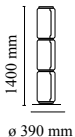

## Noctambule Floor 3 Low Cylinders Small Base

durch Konstantin Grcic , 2019

Standleuchte bestehend aus Glasmodulen, die miteinander so verbunden sind, dass eine Höhe von 2,17 Meter (85.43") erreicht wird. Zylindrischer Körper und Halbkugel aus mundgeblasenem transparentem Glas, Sockel und Ringe aus Aluminiumdruckguss, innere Seitenarme aus innenhochdruckgeformtem Stahl und ringförmige Außendiffusoren aus spritzgegossenem optischem Silikon in opaler Ausführung. Die Länge des Netzkabels beträgt 2 Meter (78.74") mit Pedalschalter, wodurch sich die Lichtstärke zwischen 10% und 100% und umgekehrt dimmern lässt. Wandnetzteil mit austauschbaren Steckern.

Montage	Boden
Umgebung	Innenbereich
Gewicht	18 Kg
Lichtquellen erhältlich	4 x Strip Led x 9W 2700K 3960lm CRI90
Notfall	Ohne
Schaltung	Ja
Spannung	100-240/48V
Leistung	36W
Batterie	Nein
Einschließlich Versorgung	Ja
Materialien	Gebblasenes Kristall, Aluminium-Druckguss
Farben	● F0290000 - Schwarz
Zertifizierung	  