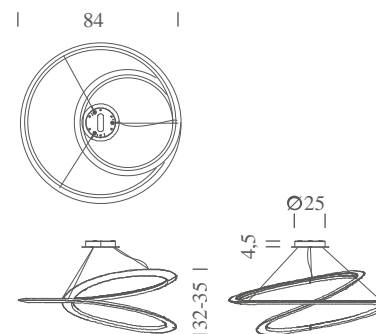

DOWNLIGHT | 2700K

LEUCHTMITTEL

Leuchtmittel	Linear LED
Leistung	77W
Ausstrahlung	diffused downlight
Switching	dimnable 1-10V
Spannung	110/240V
Farbtemperatur	2700K
Lichtstrom	4000lm (luminous output)
Farbwiedergabe	85
Energieklasse	A+
Notes	cable lenght 2,5m; adjustable cable length minimum 0,4m
Net lamp weight	6 Kg

Codes

KEM LWW 54
KEM LNN 54
KEM LOW 54

Structure

white
black
gold painted

PACKAGE

Package 01 90x90x45 cm / Gross weight: 11 Kg

Certificazioni

DOWNLIGHT | 3000K

LEUCHTMITTEL

Leuchtmittel	Linear LED
Leistung	77W
Ausstrahlung	diffused downlight
Switching	dimnable 1-10V
Spannung	110/240V
Farbtemperatur	3000K
Lichtstrom	4000lm (luminous output)
Farbwiedergabe	85
Energieklasse	A+
Notes	cable lenght 2,5m; adjustable cable length minimum 0,4m
Net lamp weight	6 Kg

LEUCHTMITTEL

Leuchtmittel	Linear LED
Leistung	77W
Ausstrahlung	diffused uplight
Switching	dimnable, 1-10V
Spannung	110/240V
Farbtemperatur	2700K
Lichtstrom	4000lm (luminous output)
Energieklasse	A+
Notes	cable length 2,5m; adjustable cable length minimum 0,4m
Net lamp weight	6 Kg