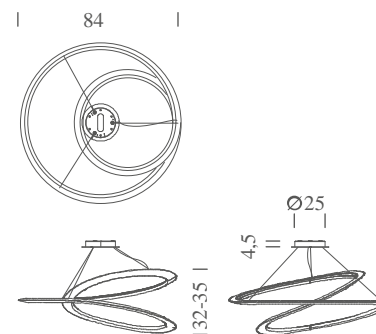

LEUCHTMITTEL

Leuchtmittel	Linear LED
Leistung	77W
Ausstrahlung	diffused downlight
Switching	dimnable 1-10V
Spannung	110/240V
Farbtemperatur	3000K
Lichtstrom	4000lm (luminous output)
Farbwiedergabe	85
Energieklasse	A+
Notes	cable lenght 2,5m; adjustable cable length minimum 0,4m
Net lamp weight	6 Kg

Codes

KEM LWW 52
KEM LNN 52
KEM LOW 52

Structure

white
black
gold painted

PACKAGE

Package 01 90x90x45 cm / Gross weight: 11 Kg

Certificazioni

UPLIGHT | 2700K

LEUCHTMITTEL

Leuchtmittel	Linear LED
Leistung	77W
Ausstrahlung	diffused uplight
Switching	dimnable, 1-10V
Spannung	110/240V
Farbtemperatur	2700K
Lichtstrom	4000lm (luminous output)
Energieklasse	A+
Notes	cable length 2,5m; adjustable cable length minimum 0,4m
Net lamp weight	6 Kg