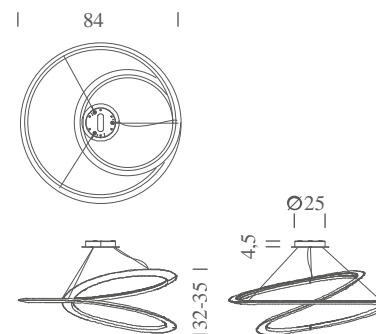

LEUCHTMITTEL

Leuchtmittel	Linear LED
Leistung	77W
Ausstrahlung	diffused downlight
Switching	dimnable 1-10V
Spannung	110/240V
Farbtemperatur	3000K
Lichtstrom	4000lm (luminous output)
Farbwiedergabe	85
Energieklasse	A+
Notes	cable lenght 2,5m; adjustable cable length minimum 0,4m
Net lamp weight	6 Kg

LEUCHTMITTEL

Leuchtmittel	Linear LED
Leistung	77W
Ausstrahlung	diffused uplight
Switching	dimnable, 1-10V
Spannung	110/240V
Farbtemperatur	2700K
Lichtstrom	4000lm (luminous output)
Energieklasse	A+
Notes	cable length 2,5m; adjustable cable length minimum 0,4m
Net lamp weight	6 Kg

Codes

KEM LWW 53
KEM LNN 53
KEM LOW 53

Structure

white
black
gold painted

PACKAGE

Package 01 90x90x45 cm / Gross weight: 11 Kg

Certificazioni

UPLIGHT | 3000K

LEUCHTMITTEL

Leuchtmittel	Linear LED
Leistung	77W
Ausstrahlung	diffused uplight
Switching	dimnable 1-10V
Spannung	110/240V
Farbtemperatur	3000K
Lichtstrom	4000lm (luminous output)
Farbwiedergabe	85
Energieklasse	A+
Notes	cable length 2,5m; adjustable cable length minimum 0,4m
Net lamp weight	6 Kg