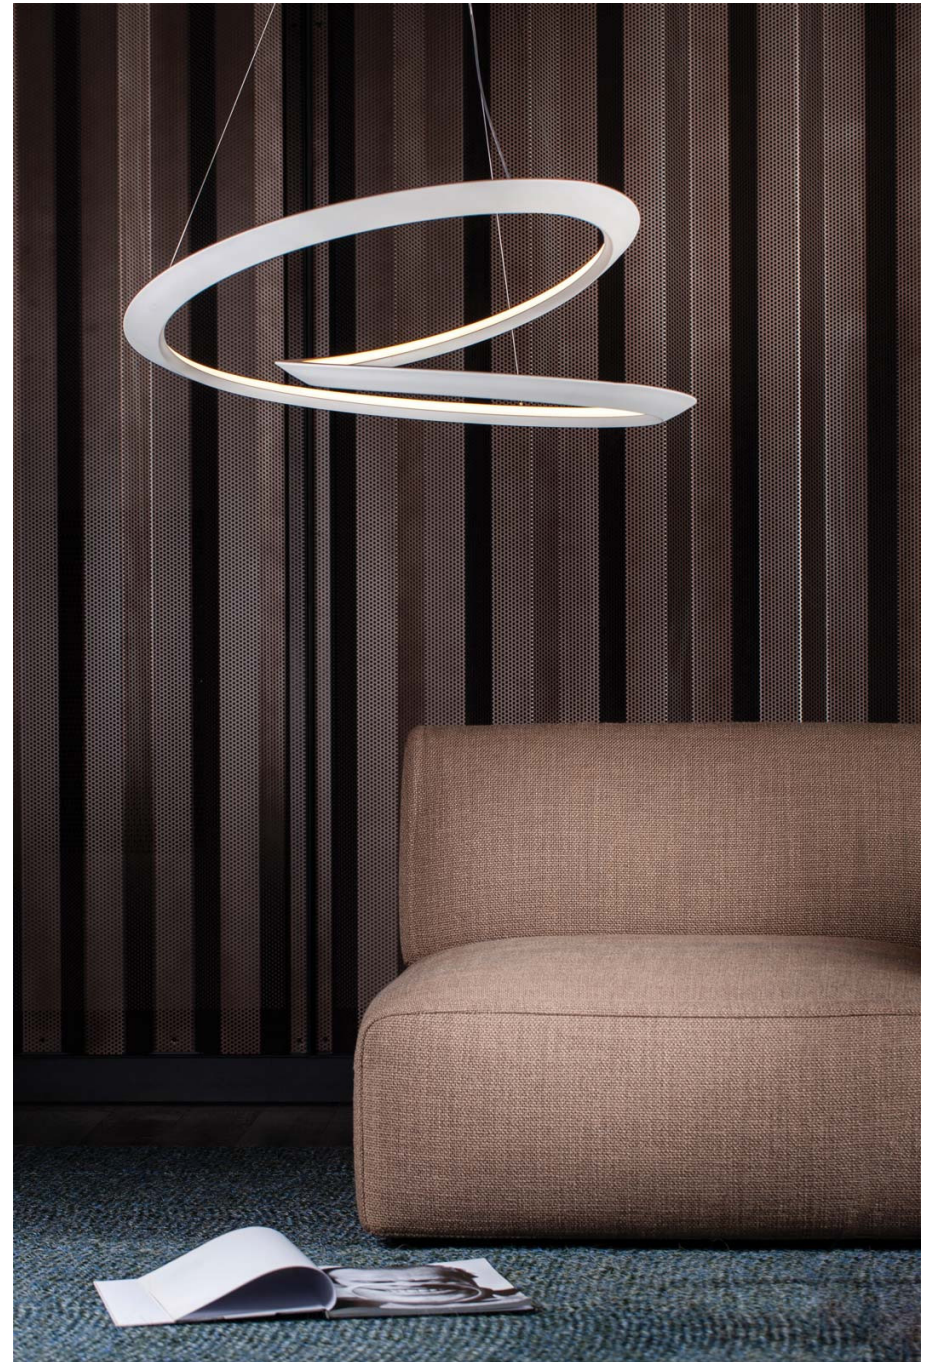

KEPLER MINOR

Arihiro Miyake

Kleine Version der Kepler-Leuchte. Pendelleuchte aus extrudiertem Aluminium, pulverbeschichtet. Erhältlich in den Versionen als Up- und Downlight in den Ausführungen weiß, schwarz und als neue Ausführung in gold. Die durchgehende Linie wird in einem dreidimensionalen Verfahren aus extrudiertem Aluminium hergestellt, das auf dem geometrischen Prinzip des Möbius-Streifens basiert.

DOWNLIGHT | 2700K

LEUCHTMITTEL

Leuchtmittel	Linear LED
Leistung	77W
Ausstrahlung	diffused downlight
Switching	dimnable 1-10V
Spannung	110/240V
Farbtemperatur	2700K
Lichtstrom	4000lm (luminous output)
Farbwiedergabe	85
Energieklasse	A+
Notes	cable lenght 2,5m; adjustable cable length minimum 0,4m
Net lamp weight	6 Kg