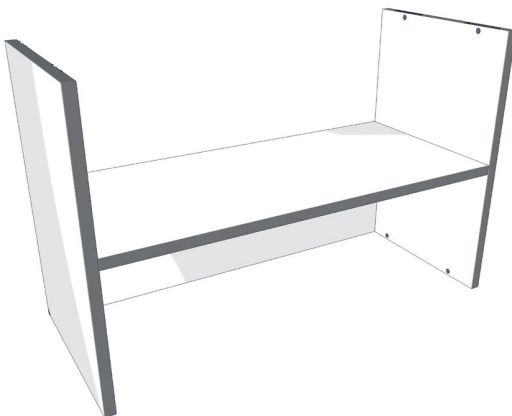

H - Elements - 80 - Base

1

2

3

4

5

6

1