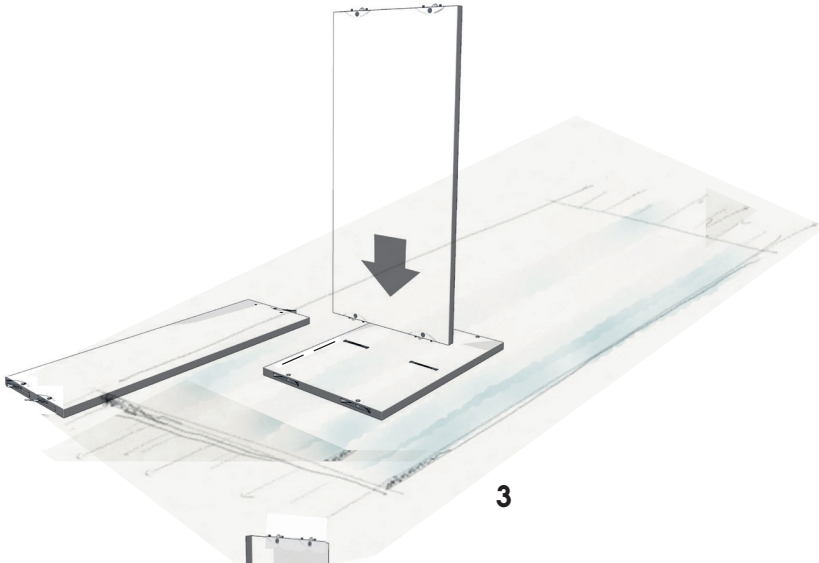

aufbauanleitung
instructions
notice de montage

Tojo™

hanibal side

design: FLOID Produktdesign

H - Elements - 80 - Base

1

2

3