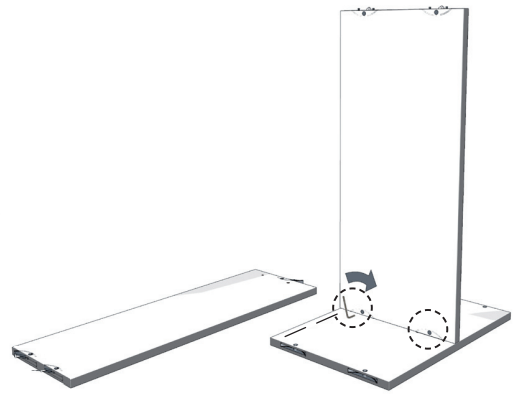

aufbauanleitung
instructions
notice de montage

Tojo™

hanibal side

design: FLOID Produktdesign

H - Elements - 80 - Base

1

2

3