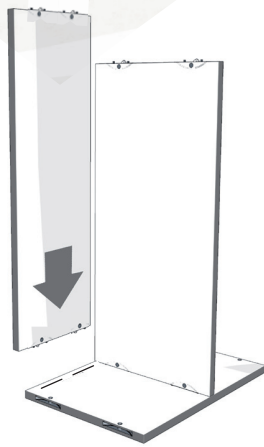

aufbauanleitung
instructions
notice de montage

Tojo™

hanibal side

design: FLOID Produktdesign

H - Elements - 80 - Base

1

2

3