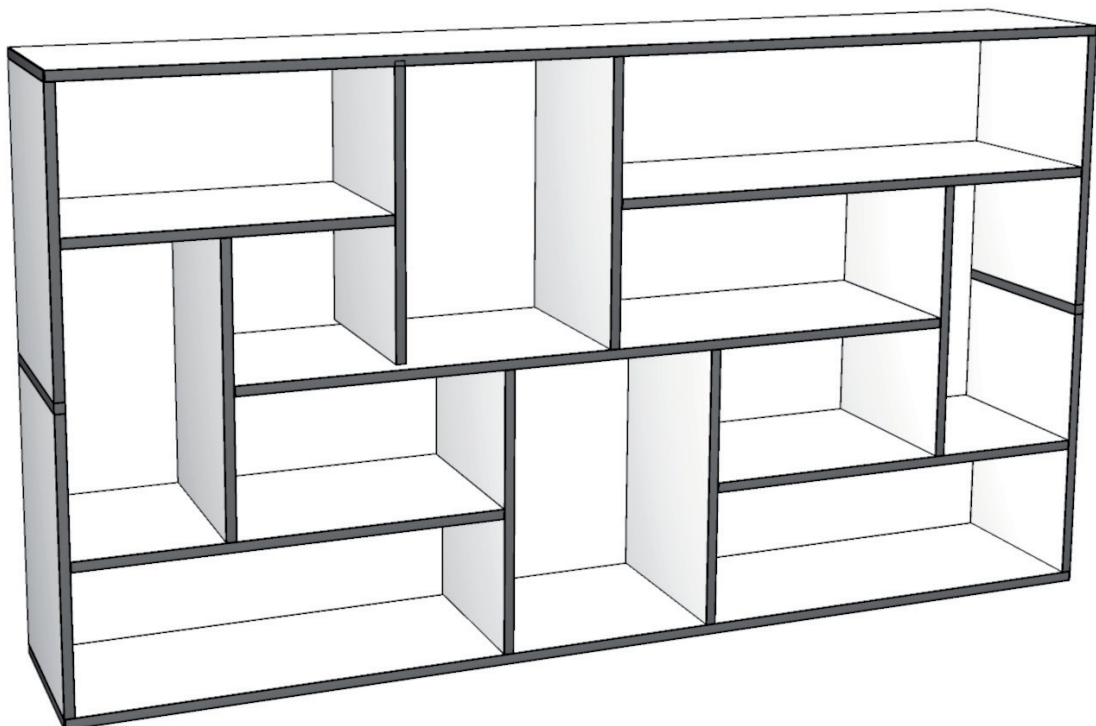

aufbauanleitung
instructions
notice de montage

Tojo™

hanibal side

design: FLOID Produktdesign

H - Elements - 80 - Base

1

2

3