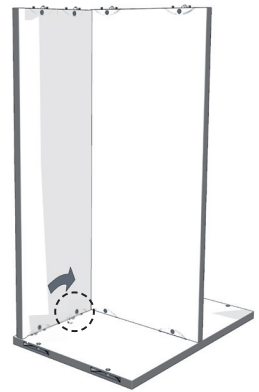

H - Elements - 80 - Base

1

2

3

4

5

6

1