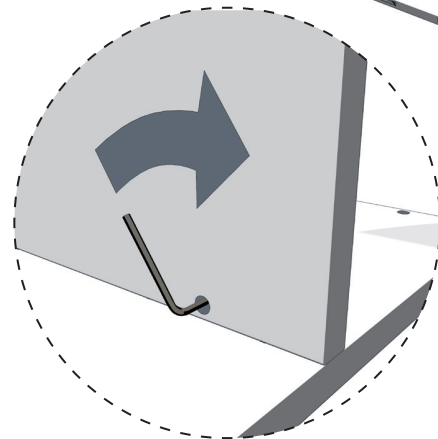

H - Elements - 80 - Base

1

2

3

4

5

6

1