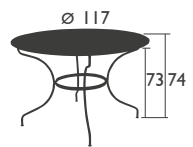

OPÉRA

RUNDE TISCHE in Standardhöhe

0930 - KLEINER TISCH Ø 67 CM

Stahlrohrgestell
Band aus Aluminiumguss
Tischplatte aus Stahlblech

5,1 KG

0932 - TISCH Ø 96 CM

Sonnenschirmloch Ø 41 mm
Stahlrohrgestell
Flachbandstahl
Tischplatte aus Stahlblech

10,6 KG

0934 - TISCH Ø 117 CM

Sonnenschirmloch Ø 41 mm
Stahlrohrgestell
Flachbandstahl
Tischplatte aus Stahlblech

16,4 KG

QUADRATISCHER TISCH in Standardhöhe

0939 - TISCH 77 X 77 CM

Stahlrohrgestell
Flachbandstahl
Tischplatte aus Stahlblech

11,8 KG

OPÉRA (Fortsetzung)

RECHTECKIGER TISCH in Standardhöhe

0941 - TISCH | 117 X 77 CM
Sonnenschirmloch Ø 41 mm
Stahlrohrgestell
Flachbandstahl
Tischplatte aus Stahlblech

15,6 KG

**STUHL
SLIM**
S. 110

**LIEGESTUHL
BISTRO**
S. 44