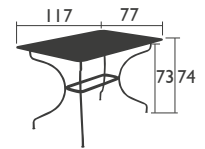

OPÉRA

RUNDE TISCHE in Standardhöhe

0930 - KLEINER TISCH Ø 67 CM

Stahlrohrgestell
Band aus Aluminiumguss
Tischplatte aus Stahlblech

5,1 KG

0932 - TISCH Ø 96 CM

Sonnenschirmloch Ø 41 mm
Stahlrohrgestell
Flachbandstahl
Tischplatte aus Stahlblech

10,6 KG

0934 - TISCH Ø 117 CM

Sonnenschirmloch Ø 41 mm
Stahlrohrgestell
Flachbandstahl
Tischplatte aus Stahlblech

16,4 KG

QUADRATISCHER TISCH in Standardhöhe

0939 - TISCH 77 X 77 CM

Stahlrohrgestell
Flachbandstahl
Tischplatte aus Stahlblech

11,8 KG

OPÉRA (Fortsetzung)

RECHTECKIGER TISCH in Standardhöhe

0941 - TISCH | 117 X 77 CM
Sonnenschirmloch Ø 41 mm
Stahlrohrgestell
Flachbandstahl
Tischplatte aus Stahlblech

15,6 KG

**STUHL
SLIM**
S. 110

**LIEGESTUHL
BISTRO**
S. 44