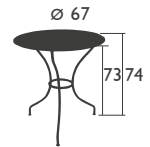

OPÉRA

RUNDE TISCHE in Standardhöhe

0930 - KLEINER TISCH Ø 67 CM

Stahlrohrgestell
Band aus Aluminiumguss
Tischplatte aus Stahlblech

5,1 KG

0932 - TISCH Ø 96 CM

Sonnenschirmloch Ø 41 mm
Stahlrohrgestell
Flachbandstahl
Tischplatte aus Stahlblech

10,6 KG

0934 - TISCH Ø 117 CM

Sonnenschirmloch Ø 41 mm
Stahlrohrgestell
Flachbandstahl
Tischplatte aus Stahlblech

16,4 KG

QUADRATISCHER TISCH in Standardhöhe

0939 - TISCH 77 X 77 CM

Stahlrohrgestell
Flachbandstahl
Tischplatte aus Stahlblech

11,8 KG

OPÉRA (Fortsetzung)

RECHTECKIGER TISCH in Standardhöhe

0941 - TISCH | 117 X 77 CM
Sonnenschirmloch Ø 41 mm
Stahlrohrgestell
Flachbandstahl
Tischplatte aus Stahlblech

15,6 KG

**STUHL
SLIM**
S. 110

**LIEGESTUHL
BISTRO**
S. 44