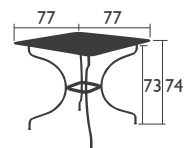

OPÉRA

RUNDE TISCHE in Standardhöhe

0930 - KLEINER TISCH Ø 67 CM

Stahlrohrgestell
Band aus Aluminiumguss
Tischplatte aus Stahlblech

5,1 KG

0932 - TISCH Ø 96 CM

Sonnenschirmloch Ø 41 mm
Stahlrohrgestell
Flachbandstahl
Tischplatte aus Stahlblech

10,6 KG

0934 - TISCH Ø 117 CM

Sonnenschirmloch Ø 41 mm
Stahlrohrgestell
Flachbandstahl
Tischplatte aus Stahlblech

16,4 KG

QUADRATISCHER TISCH in Standardhöhe

0939 - TISCH 77 X 77 CM

Stahlrohrgestell
Flachbandstahl
Tischplatte aus Stahlblech

11,8 KG

OPÉRA (Fortsetzung)

RECHTECKIGER TISCH in Standardhöhe

0941 - TISCH | 117 X 77 CM
Sonnenschirmloch Ø 41 mm
Stahlrohrgestell
Flachbandstahl
Tischplatte aus Stahlblech

15,6 KG

**STUHL
SLIM**
S. 110

**LIEGESTUHL
BISTRO**
S. 44