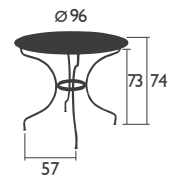

OPÉRA

RUNDE TISCHE in Standardhöhe

0930 - KLEINER TISCH Ø 67 CM

Stahlrohrgestell
Band aus Aluminiumguss
Tischplatte aus Stahlblech

5,1 KG

0932 - TISCH Ø 96 CM

Sonnenschirmloch Ø 41 mm
Stahlrohrgestell
Flachbandstahl
Tischplatte aus Stahlblech

10,6 KG

0934 - TISCH Ø 117 CM

Sonnenschirmloch Ø 41 mm
Stahlrohrgestell
Flachbandstahl
Tischplatte aus Stahlblech

16,4 KG

QUADRATISCHER TISCH in Standardhöhe

0939 - TISCH 77 X 77 CM

Stahlrohrgestell
Flachbandstahl
Tischplatte aus Stahlblech

11,8 KG

OPÉRA (Fortsetzung)

RECHTECKIGER TISCH in Standardhöhe

0941 - TISCH | 117 X 77 CM
Sonnenschirmloch Ø 41 mm
Stahlrohrgestell
Flachbandstahl
Tischplatte aus Stahlblech

15,6 KG

**STUHL
SLIM**
S. 110

**LIEGESTUHL
BISTRO**
S. 44