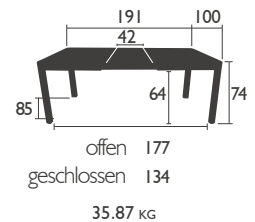

RIBAMBELLE

DESIGN STUDIO FERMOB

TISCHE in Standardhöhe

5220 - TISCH MIT 1 EINLEGEPLATTE | 49/191 X 100 CM

100 % Aluminium

Teleskopsystem mit Mechanismus auf Edelstahlkugellagern
Aufbewahrungsfach für die Verlängerung unter der Tischplatte

5221 - TISCH MIT 2 EINLEGEPLATTEN | 49/234 X 100 CM

100 % Aluminium

Teleskopsystem mit Mechanismus auf Edelstahlkugellagern
Aufbewahrungsfach für die Verlängerungen unter der Tischplatte

5222 - TISCH MIT 3 EINLEGEPLATTEN | 49/299 X 100 CM

100 % Aluminium

Teleskopsystem mit Mechanismus auf Edelstahlkugellagern
Aufbewahrungsfach für die Verlängerungen unter der Tischplatte