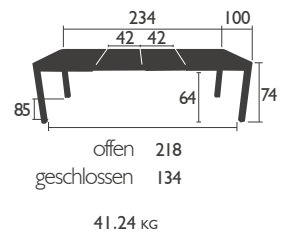

RIBAMBELLE

DESIGN STUDIO FERMOB

TISCHE in Standardhöhe

5220 - TISCH MIT 1 EINLEGEPLATTE | 49/191 X 100 CM

100 % Aluminium

Teleskopsystem mit Mechanismus auf Edelstahlkugellagern
Aufbewahrungsfach für die Verlängerung unter der Tischplatte

5221 - TISCH MIT 2 EINLEGEPLATTEN | 49/234 X 100 CM

100 % Aluminium

Teleskopsystem mit Mechanismus auf Edelstahlkugellagern
Aufbewahrungsfach für die Verlängerungen unter der Tischplatte

5222 - TISCH MIT 3 EINLEGEPLATTEN | 49/299 X 100 CM

100 % Aluminium

Teleskopsystem mit Mechanismus auf Edelstahlkugellagern
Aufbewahrungsfach für die Verlängerungen unter der Tischplatte