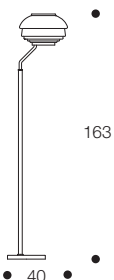

A808

design Alvar Aalto 1955-56

LATTIAVALAISIN A808

Varjostin kiillotettua messinkiä tai valkoiseksi maalattua terästä. Jalusta ja varsi päällystetty mustalla nahalla. Jalustan yläosa kiillotettua messinkiä. Johto mustaa muovia, 250 cm. 20W, E27 (energiansäästölamppu). 100W, E27 (hehkulamppu).

FLOOR LAMP A808

Shade polished brass or white painted steel. Base and stand covered with black leather. Upper part of the stand polished brass. Black plastic cable, 250 cm. 20W, E27 (compact fluorescent). 100W, E27 (incandescent).

GOLVLAMPA A808

Skärmen av polerad mässing eller vit lackerat stål. Foten och piedestal av svart läder. Övre delen polerad eller vitlackerad mässing. Sladden av svart eller vit plast, längd 250 cm. 20W, E27 (lågenergilampa). 100W, E27 (glödlampa).

STEHLEUCHTE A808

Schirm aus poliertes Messing oder weiss lackiertes Stahl. Fuss und Stange mit schwarzem Leder bezogen. Oberer Teil der Stange poliertes lackiertes Messing. Das Kabel aus schwarzem Kunststoff, Kabellänge 250 cm. 20W, E27 (Energiespar). 100W, E27 (Glühbirne).