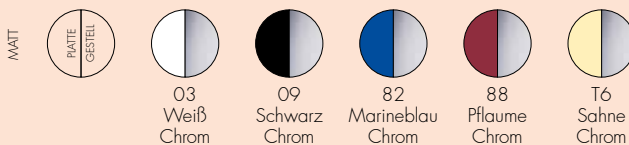

NEW!

GASTONE 1991

Design Antonio Citterio mit Oliver Löw

4470

GESTELL

Verchromtes Stahlrohr und Fuß aus druckgegossenem lackiertem Aluminium

PLATTE

Nylon, glasfaserverstärkt, Kratzfest gestrichen

4473

GESTELL

Lackierter Stahl

PLATTE

Nylon, glasfaserverstärkt, Kratzfest gestrichen

4470	1	14.0	0.246	98X33X76
4473	1	14.0	0.246	98X33X76