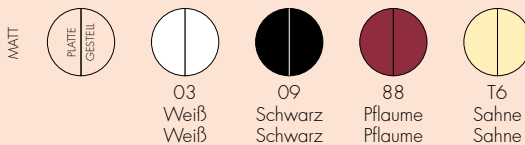

NEW!

GASTONE 1991

Design Antonio Citterio mit Oliver Löw

4470

GESTELL

Verchromtes Stahlrohr und Fuß aus druckgegossenem lackiertem Aluminium

PLATTE

Nylon, glasfaserverstärkt, Kratzfest gestrichen

4473

GESTELL

Lackierter Stahl

PLATTE

Nylon, glasfaserverstärkt, Kratzfest gestrichen

4470	1	14.0	0.246	98X33X76
4473	1	14.0	0.246	98X33X76