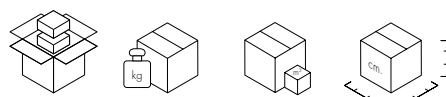

4473

GESTELL

Lackierter Stahl

PLATTE

Nylon, glasfaserverstärkt, Kratzfest gestrichen

4470	1	14.0	0.246	98X33X76
4473	1	14.0	0.246	98X33X76