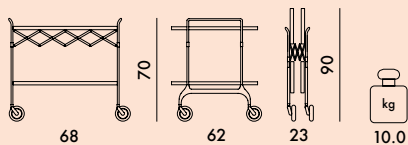

NEW!

GASTONE 1991

Design Antonio Citterio mit Oliver Löw

4470

GESTELL

Verchromtes Stahlrohr und Fuß aus druckgegossenem lackiertem Aluminium

PLATTE

Nylon, glasfaserverstärkt, Kratzfest gestrichen

4473

GESTELL

Lackierter Stahl

PLATTE

Nylon, glasfaserverstärkt, Kratzfest gestrichen

4470	1	14.0	0.246	98X33X76
4473	1	14.0	0.246	98X33X76