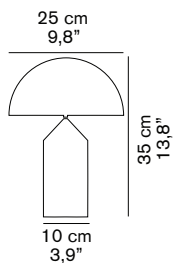

### DIMENSIONI/DIMENSIONS

#### Riflettore/Reflector

dim./dim. 32x32x17 cm / 12,6"x12,6"x6,7"  
volume/volume 0,0174 m<sup>3</sup> / 0,61 ft<sup>3</sup>  
peso/weight 1 kg / 2,2 lb

#### Base/Base

dim./dim. 18x18x38 cm / 7,1"x7,1"x14,9"  
volume/volume 0,0123 m<sup>3</sup> / 0,43 ft<sup>3</sup>  
peso/weight 1,5 kg / 3,3 lb