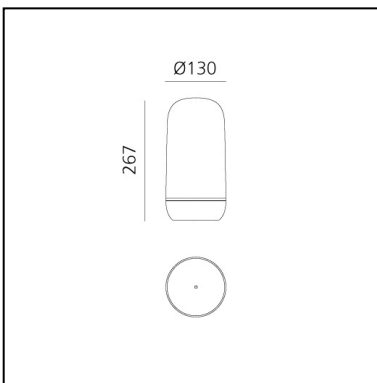

Gople Portable

BIG - Bjarke Ingels Group

LUMINAIRE

- Watt: **2,4W**
- Delivered lumens output: **212lm**
- CCT: **2700K**
- Efficiency: **100%**
- Efficacy: **106.12lm/W**
- CRI: **80**
- Dimmer Typology: **Slider Dimmer**

DIMENSIONS

- Height: **cm 26.7**
- Diameter: **cm 13**