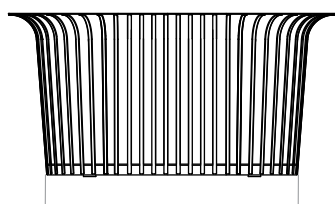

W: 46,5 cm / 18,3"