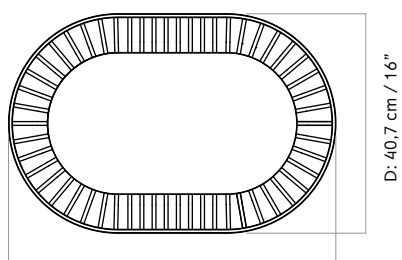

### DIMENSIONS

H: 30,3 cm / 12"

W: 60,7 cm / 23,9"

D: 40,7 cm / 16"

### PACKAGING MEASUREMENTS (H x W x D)

32,5 cm x 61,7 cm x 41,7 cm / 12,8" x 24,3" x 16,4"

## TECHNICAL DRAWING

D: 40,7 cm / 16"

W: 60,7 cm / 23,9"

W: 46,5 cm / 18,3"

H: 30,3 cm / 12"

D: 26,5 cm / 10,4"