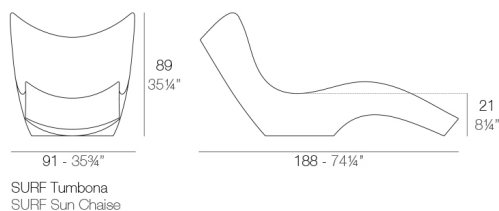

Weight

25.33 Kg

ACABADOS

BASIC

Ref. 51011

Resina de polietileno acabado mate.

- HIELO
- BLANCO
- NEGRO
- BRONCE
- ACERO
- ANTRACITA
- ROJO
- PISTACHO
- NARANJA
- KAKI
- NAVY
- TAUPE
- PLUM
- ECRU

BEIG