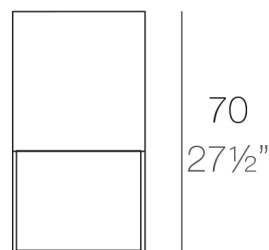

Weight

6 Kg

40x40

15 $\frac{3}{4}$ "x 15 $\frac{3}{4}$ "

VELA Lámpara Cubo 70

VELA Lamp Cube 70

LIGHTING

LIGHT