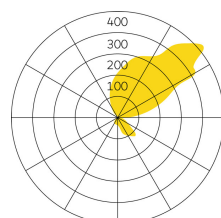

Typ/Bestellnummer	KID12-15-8030-TD
Leuchtentyp/Montageart	Stehleuchte
Ausführung	Stehleuchte, asymmetrisch.
Farbe	Weiss
Lichtquelle	LED
Lichtfarbe	3000K
Betriebsart	Dimmbar
Bedienung	Am Standrohr
Netzkabel	Schwarz, 3x0.75mm <sup>2</sup> , L 3000 mm
Netzstecker	Schuko-Stecker Typ E+F
Lichtverteilung	Direkt (20%) / indirekt (80%)
UGR	< 10
Gesamtlichtstrom der Leuchte	11200lm @ 4000K
Leistungsaufnahme	90W
Leuchtenbetriebswirkungsgrad	125lm/W @ 4000K
Schutzklasse	I
Schutzart	IP20
Verpackungseinheiten	3 ( ca. 940 x 380 x 85 + 2000 x 190 x 55 + 570 x 475 x 45 mm)
Gewicht	16kg
Garantie	36 Monate

**Belux AG**

Neufeldweg 6, CH-5103  
Mörigen  
Tel. +41 61 316 74 01  
Fax +41 61 316 75 99  
www.belux.com  
belux@belux.com

Typ/Bestellnummer	KID12-18-8030-TD
Leuchtentyp/Montageart	Stehleuchte
Ausführung	Stehleuchte, asymmetrisch.
Farbe	Schwarz
Lichtquelle	LED
Lichtfarbe	3000K
Betriebsart	Dimmbar
Bedienung	Am Standrohr
Netzkabel	Schwarz, 3x0.75mm <sup>2</sup> , L 3000 mm
Netzstecker	Schuko-Stecker Typ E+F
Lichtverteilung	Direkt (20%) / indirekt (80%)
UGR	< 10
Gesamtlichtstrom der Leuchte	11200lm @ 4000K
Leistungsaufnahme	90W
Leuchtenbetriebswirkungsgrad	125lm/W @ 4000K
Schutzklasse	I
Schutzart	IP20
Verpackungseinheiten	3 ( ca. 940 x 380 x 85 + 2000 x 190 x 55 + 570 x 475 x 45 mm)
Gewicht	16kg
Garantie	36 Monate