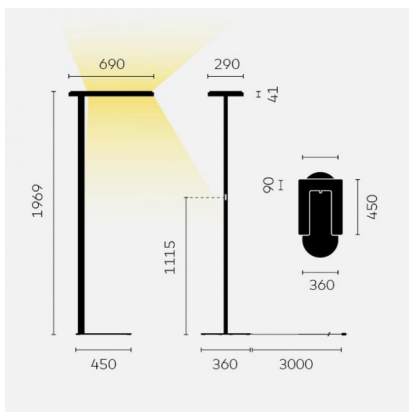

Typ/Bestellnummer	KID12-15-8030-TD
Leuchtentyp/Montageart	Stehleuchte
Ausführung	Stehleuchte, asymmetrisch.
Farbe	Weiss
Lichtquelle	LED
Lichtfarbe	3000K
Betriebsart	Dimmbar
Bedienung	Am Standrohr
Netzkabel	Schwarz, 3x0.75mm <sup>2</sup> , L 3000 mm
Netzstecker	Schuko-Stecker Typ E+F
Lichtverteilung	Direkt (20%) / indirekt (80%)
UGR	< 10
Gesamtlichtstrom der Leuchte	11200lm @ 4000K
Leistungsaufnahme	90W
Leuchtenbetriebswirkungsgrad	125lm/W @ 4000K
Schutzklasse	I
Schutzart	IP20
Verpackungseinheiten	3 ( ca. 940 x 380 x 85 + 2000 x 190 x 55 + 570 x 475 x 45 mm)
Gewicht	16kg
Garantie	36 Monate

**Belux AG**

Neufeldweg 6, CH-5103  
Mörigen  
Tel. +41 61 316 74 01  
Fax +41 61 316 75 99  
www.belux.com  
belux@belux.com

Typ/Bestellnummer	KID12-18-8030-TD
Leuchtentyp/Montageart	Stehleuchte
Ausführung	Stehleuchte, asymmetrisch.
Farbe	Schwarz
Lichtquelle	LED
Lichtfarbe	3000K
Betriebsart	Dimmbar
Bedienung	Am Standrohr
Netzkabel	Schwarz, 3x0.75mm <sup>2</sup> , L 3000 mm
Netzstecker	Schuko-Stecker Typ E+F
Lichtverteilung	Direkt (20%) / indirekt (80%)
UGR	< 10
Gesamtlichtstrom der Leuchte	11200lm @ 4000K
Leistungsaufnahme	90W
Leuchtenbetriebswirkungsgrad	125lm/W @ 4000K
Schutzklasse	I
Schutzart	IP20
Verpackungseinheiten	3 ( ca. 940 x 380 x 85 + 2000 x 190 x 55 + 570 x 475 x 45 mm)
Gewicht	16kg
Garantie	36 Monate