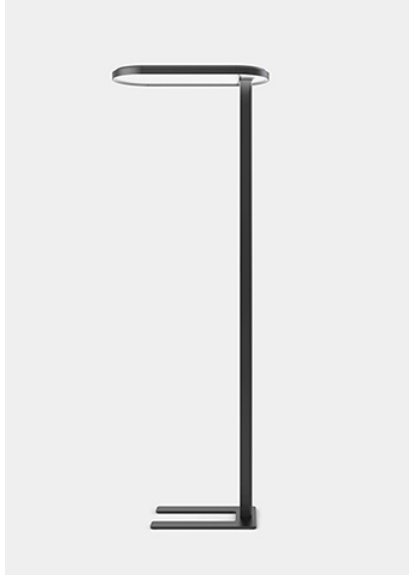

Typ/Bestellnummer	KID12-15-8030-TD
Leuchtentyp/Montageart	Stehleuchte
Ausführung	Stehleuchte, asymmetrisch.
Farbe	Weiss
Lichtquelle	LED
Lichtfarbe	3000K
Betriebsart	Dimmbar
Bedienung	Am Standrohr
Netzkabel	Schwarz, 3x0.75mm <sup>2</sup> , L 3000 mm
Netzstecker	Schuko-Stecker Typ E+F
Lichtverteilung	Direkt (20%) / indirekt (80%)
UGR	< 10
Gesamtlichtstrom der Leuchte	11200lm @ 4000K
Leistungsaufnahme	90W
Leuchtenbetriebswirkungsgrad	125lm/W @ 4000K
Schutzklasse	I
Schutzart	IP20
Verpackungseinheiten	3 ( ca. 940 x 380 x 85 + 2000 x 190 x 55 + 570 x 475 x 45 mm)
Gewicht	16kg
Garantie	36 Monate

**Belux AG**

Neufeldweg 6, CH-5103  
Mörigen  
Tel. +41 61 316 74 01  
Fax +41 61 316 75 99  
www.belux.com  
belux@belux.com

Typ/Bestellnummer	KID12-18-8030-TD
Leuchtentyp/Montageart	Stehleuchte
Ausführung	Stehleuchte, asymmetrisch.
Farbe	Schwarz
Lichtquelle	LED
Lichtfarbe	3000K
Betriebsart	Dimmbar
Bedienung	Am Standrohr
Netzkabel	Schwarz, 3x0.75mm <sup>2</sup> , L 3000 mm
Netzstecker	Schuko-Stecker Typ E+F
Lichtverteilung	Direkt (20%) / indirekt (80%)
UGR	< 10
Gesamtlichtstrom der Leuchte	11200lm @ 4000K
Leistungsaufnahme	90W
Leuchtenbetriebswirkungsgrad	125lm/W @ 4000K
Schutzklasse	I
Schutzart	IP20
Verpackungseinheiten	3 ( ca. 940 x 380 x 85 + 2000 x 190 x 55 + 570 x 475 x 45 mm)
Gewicht	16kg
Garantie	36 Monate