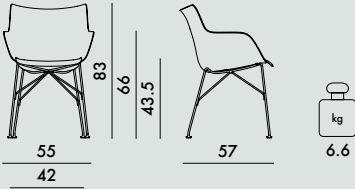

### 4913

h. sitz 43.5 cm. - Basic Veneer

### 4914

h. sitz 43.5 cm. - Slatted Ash

### 5913

h. sitz 41.5 cm. - Basic Veneer

### 5914

h. sitz 41.5 cm. - Slatted Ash