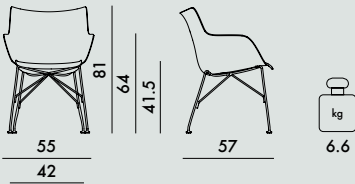

### 4913

h. sitz 43.5 cm. - Basic Veneer

### 4914

h. sitz 43.5 cm. - Slatted Ash

### 5913

h. sitz 41.5 cm. - Basic Veneer

### 5914

h. sitz 41.5 cm. - Slatted Ash