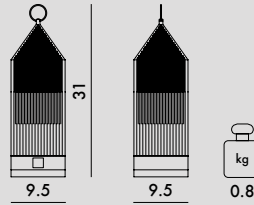

LANTERN 2017

Design Fabio Novembre

9335 MIT DIMMER

MATERIAL

Transparentes PMMA, durchgefärbt oder metallisiert

TRANSPARENT

B4
Glasklar

AM
Bernstein

GL
Glyzinie

FU
Rauch

RO
Rot

NB

Der Leuchtenkörper kann im Freien verwendet werden (IP54), während der Akkusockel nur im Innenbereich verwendet werden darf (IP20)

Produktionsvideo

CE

9335 1 (Mindestabnahmemenge 4 Stück) 1.2

0.008

39X15X15