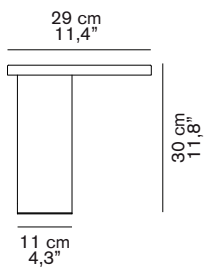

CYLINDA 218

Angeletti & Ruzza
2017

Lampada da tavolo a luce diretta a led in metallo.

Table lamp giving direct led light in metal.

DIMENSIONI/DIMENSIONS

MATERIALI/MATERIALS

metallo
metal

COLORE/COLORS

nero opaco/matt black

RAL9005

nero opaco/matt black
oro satinato/satin gold

RAL9005

SORGENTI/BULBS

1 x max 12,5 W - LED
3000° K - 1770 lm - CRI > 85

 fornita con led
equipped with led

MARCHI/MARKS

INFORMAZIONI AGGIUNTIVE/ FURTHER INFORMATION

classe II
class II

interruttore nero
black on/off switch

cavo nero
black cable

classe energetica: A⁺⁺, A⁺, A
energy class: A⁺⁺, A⁺, A

IMBALLO/PACKAGING

dim./dim. 38x38x46 cm / 15"x15"x18,1"
volume/volume 0,0664 m³ / 2,34 ft³
peso/weight 7 kg / 15,4 lb

TIPOLOGIA/TYPE

interno - lampada da tavolo
indoor - table lamp

CURVA FOTOMETRICA/ PHOTOMETRIC CURVE