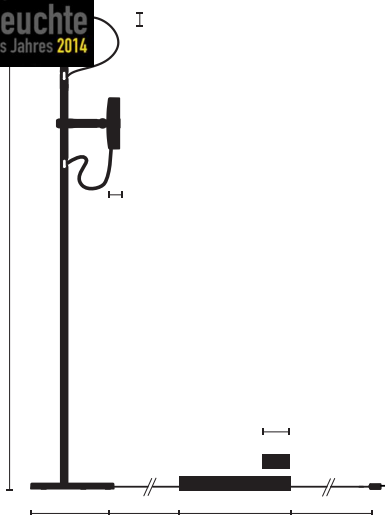

design
preis
SCHWEIZ