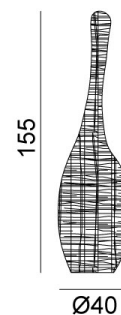

GERVASONI™

Bolla M

collezione: **Bell + Bolla + Corallo / Leuchten**

designer: **Michael Sodeau**

Stehlampe aus naturbelassenem Peddigrohr, ausgestattet mit Kabel, Schalter, Birne 42 W, 220 Volt. Erhältlich auch 110 Volt, US Stecker, Birne nicht mitgeliefert. Gleiches Modell, matt weiß, grau, schieferblau, Schwarz lackiert.