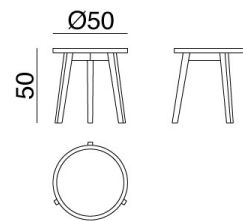

GERVASONI™

Gray 42

collezione: **Gray / Couchtische**

designer: **Paola Navone**

Beistelltisch, Gestell und Platte aus Nussbaum oder Eiche massiv. Lieferbare Holzausführungen: amerikanisches Nussbaum natur lasiert, Eiche gebleicht, Eiche weiß, grau, schieferblau oder schwarz lackiert.