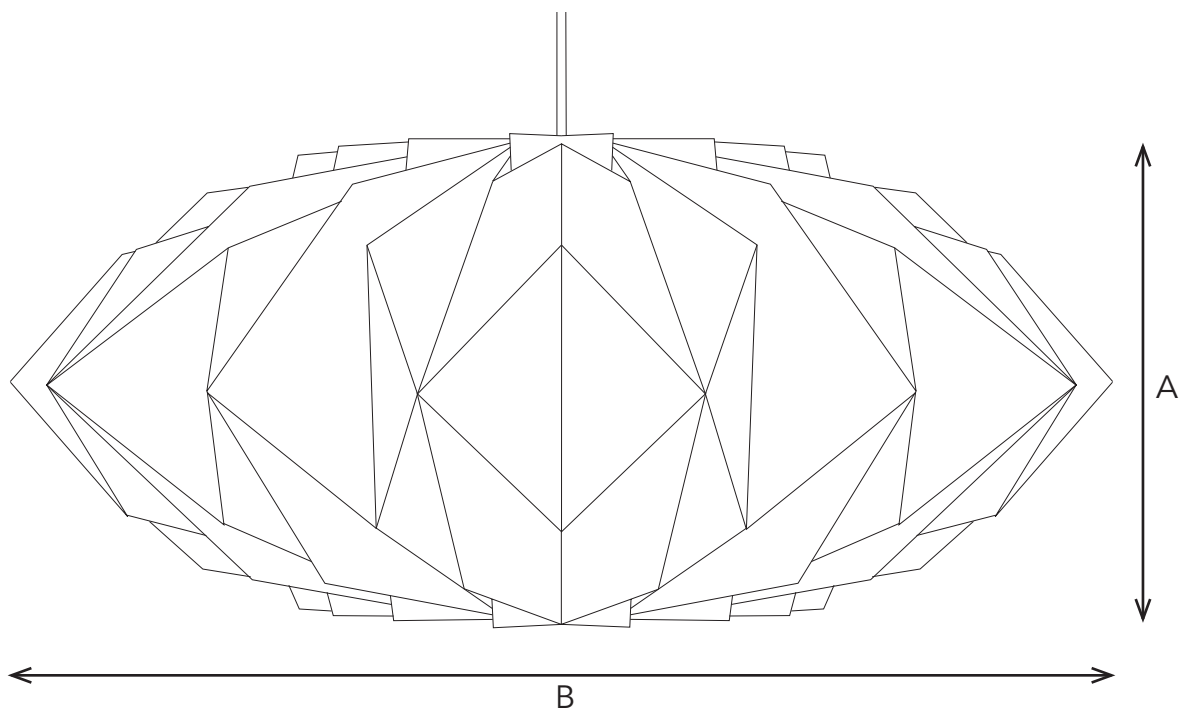

# SPECIFIKATION / SPECIFICATION

Model	Højde - A	Diam. - B	Plastik	Stativ	Anbefalet wattage
Model	Height - A	Diam. - B	Plastic	Frame	Recommended Wattage
161	24	54	X	Inkl./Incl.	13 W

Alle skærme er håndfoldet i Odense, Danmark. Dette betyder at hvert produkt er unikt og skal behandles forsigtigt for at undgå at beskadige skærmen. Følg derfor altid instruktionen når du håndterer en skærm fra LE KLINT.