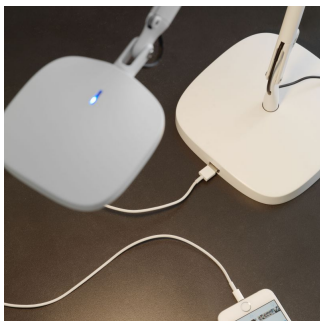

# VOLÉE

Odo Fioravanti, 2015

Volée ist eine Led-Leuchte der letzten Generation, in der formale Forschung und technologische Innovation verschmelzen. **Sie verfügt über ein essentielles Design und schaltet sich mit einer dem Tennissport entlehnten Geste ein. Eine einfache Handbewegung unter dem Kopf des Geräts aktiviert eine elektronische Einrichtung, die die Lampe berührungslos ein- und ausschaltet.** Ein Berührungssensor auf dem Kopf ermöglicht die Lichtstromregulierung mit vier Helligkeitsstufen ( 40 %, 60 %, 100 %, 0 % ). Ein Time-Out-System schaltet die Lampe nach 5 Betriebsstunden automatisch aus. Das Gerät setzt sich aus einem Kopf und Strukturstäben aus stranggepresstem Aluminium und Verbindungselementen aus druckgepresstem Aluminium zusammen. Die Balance-Mechanismen mit versteckter Feder werden von Zugseilen aus Edelstahl in Spannung gehalten und ermöglichen das beliebige Ausrichten des Lichts mit fluiden Bewegungen. In den Farben Weiß, Hellgrau, Dunkelgrau und Fluorgelb erhältlich, passt Volée sowohl in moderne als auch klassische Umgebungen. Als Tisch-, Wand- und Stehleuchte verfügbar. Das Tischleuchtenmodell mit Basis kann zum Aufladen von Smartphones und Tablets mit einem USB-Port versehen sein.