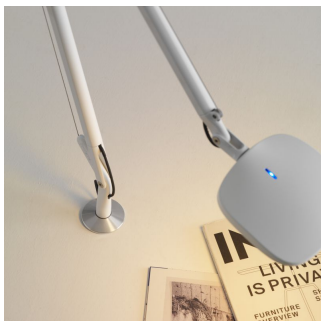

RELATED PRODUCTS

**VOLÉE**

*Wandleuchte*

**VOLÉE**

*Stehleuchte*

**TECHNISCHE DATEN**

Tisch, Lesen- und Wandleuchte mit direkter Lichtemission und justierbarem Lichtkopf. Struktur aus Strangpress- Aluminium, Verbindungsdetails und Lichtkopf aus Aluminium Druckguss, Zugseile aus Edelstahl. Ein Tischfuss (auch mit USB Anschluß), eine Tischklemme oder eine Wandhalterung kann mit der Leuchte verbunden werden. Verfügbar in den seidenmatt lackierten Oberflächen: weißgrau (RAL 7044 matt), anthrazit (RAL 7024 matt), weiss (RAL 9016 matt) oder Neongelb. Eine einfache Handbewegung unter dem Lichtkopf aktiviert eine Elektronik die es ermöglicht die Leuchte berührungslos ein- und auszuschalten. Ein weiterer Sensor auf der Oberseite des Lichtkopfs ermöglicht die Helligkeitsregulierung in 4 Stufen ( 0%, 40%, 60%, 100%). Die integrierte Abschaltautomatik schaltet die Leuchte nach 5 Stunden aus. Eine einfache Handbewegung unter dem Lichtkopf reaktiviert die Leuchte auf der zuletzt eingestellten Helligkeitsstufe. Die schwarze Zuleitung ist mit einem Steckernetzgerät mit Universaladapter ausgestattet.