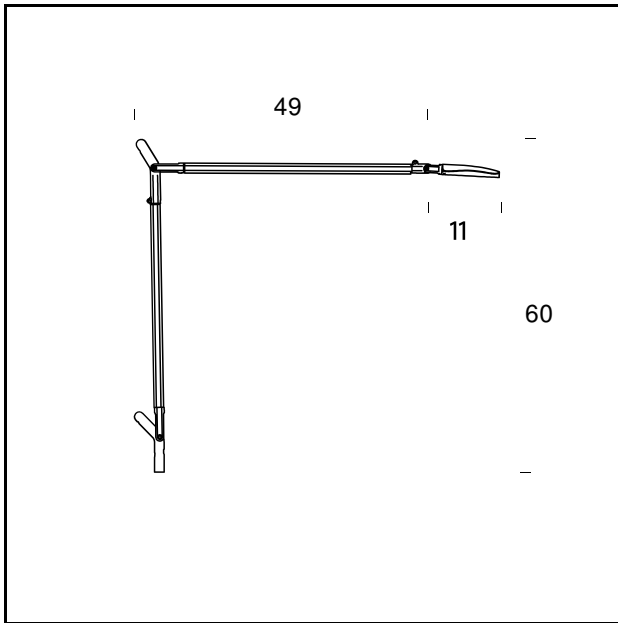

RELATED PRODUCTS

**VOLÉE**

*Wandleuchte*

**VOLÉE**

*Stehleuchte*

**TECHNISCHE DATEN**

Tisch, Lesen- und Wandleuchte mit direkter Lichtemission und justierbarem Lichtkopf. Struktur aus Strangpress- Aluminium, Verbindungsdetails und Lichtkopf aus Aluminium Druckguss, Zugseile aus Edelstahl. Ein Tischfuss (auch mit USB Anschluß), eine Tischklemme oder eine Wandhalterung kann mit der Leuchte verbunden werden. Verfügbar in den seidenmatt lackierten Oberflächen: weißgrau (RAL 7044 matt), anthrazit (RAL 7024 matt), weiss (RAL 9016 matt) oder Neongelb. Eine einfache Handbewegung unter dem Lichtkopf aktiviert eine Elektronik die es ermöglicht die Leuchte berührungslos ein- und auszuschalten. Ein weiterer Sensor auf der Oberseite des Lichtkopfs ermöglicht die Helligkeitsregulierung in 4 Stufen ( 0%, 40%, 60%, 100%). Die integrierte Abschaltautomatik schaltet die Leuchte nach 5 Stunden aus. Eine einfache Handbewegung unter dem Lichtkopf reaktiviert die Leuchte auf der zuletzt eingestellten Helligkeitsstufe. Die schwarze Zuleitung ist mit einem Steckernetzgerät mit Universaladapter ausgestattet.

**MODELLNAME:** Volée

**CODE:** 4286..

**GRÖSSE:** 60 x 60 cm

**MATERIALS:** Aluminium

### **TISCHFUSS CODE - 4290..**

Tischfuß - Größe 18 x 18 cm)

### **TISCHFUSS MIT USB CODE - 4358..**

Tischfuß mit USB Anschluß - (Größe 18 x 18 x 3,6 cm)

Subject to technical modifications and modifications to content