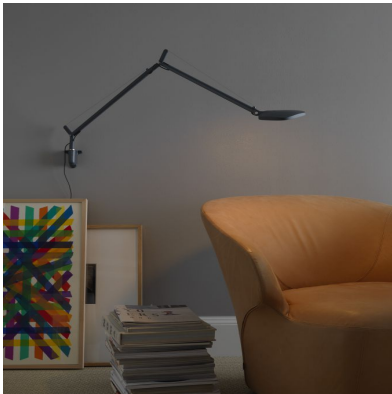

RELATED PRODUCTS

**VOLÉE**

*Wandleuchte*

**VOLÉE**

*Stehleuchte*

**TECHNISCHE DATEN**

Tisch, Lesen- und Wandleuchte mit direkter Lichtemission und justierbarem Lichtkopf. Struktur aus Strangpress- Aluminium, Verbindungsdetails und Lichtkopf aus Aluminium Druckguss, Zugseile aus Edelstahl. Ein Tischfuss (auch mit USB Anschluß), eine Tischklemme oder eine Wandhalterung kann mit der Leuchte verbunden werden. Verfügbar in den seidenmatt lackierten Oberflächen: weißgrau (RAL 7044 matt), anthrazit (RAL 7024 matt), weiss (RAL 9016 matt) oder Neongelb. Eine einfache Handbewegung unter dem Lichtkopf aktiviert eine Elektronik die es ermöglicht die Leuchte berührungslos ein- und auszuschalten. Ein weiterer Sensor auf der Oberseite des Lichtkopfs ermöglicht die Helligkeitsregulierung in 4 Stufen ( 0%, 40%, 60%, 100%). Die integrierte Abschaltautomatik schaltet die Leuchte nach 5 Stunden aus. Eine einfache Handbewegung unter dem Lichtkopf reaktiviert die Leuchte auf der zuletzt eingestellten Helligkeitsstufe. Die schwarze Zuleitung ist mit einem Steckernetzgerät mit Universaladapter ausgestattet.