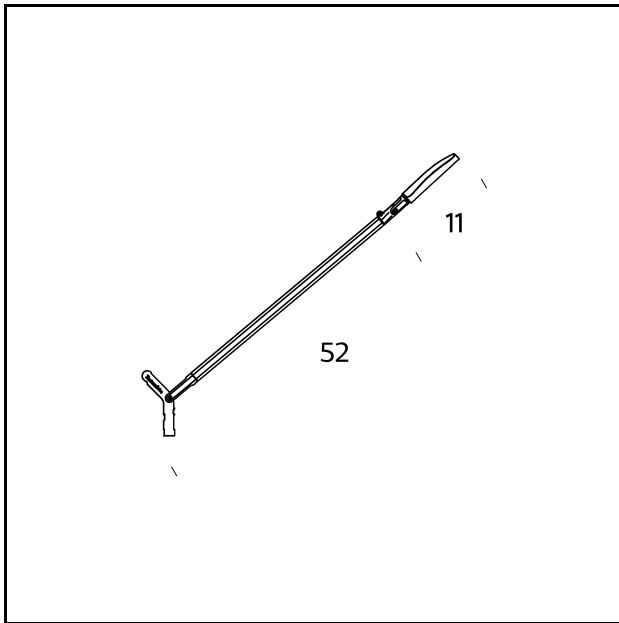

**MODELLNAME:** Volée

**CODE:** 4286..

**GRÖSSE:** 60 x 60 cm

**MATERIALS:** Aluminium

#### ZERTIFIKATIONEN UND SYMBOLE:

CE IP20 *Classe III*

**MODELLNAME:** Demi Volée

**CODE:** 4289..

**GRÖSSE:** cm 52 - cm 11

**MATERIALS:** Aluminium

### **FESTER SOCKEL CODE - 4333**

Fester Sockel - Größe 5 x 4,7 cm

### **TISCHFUSS MIT USB CODE - 4358..**

Tischfuß mit USB Anschluß - (Größe 18 x 18 x 3,6 cm)

Subject to technical modifications and modifications to content