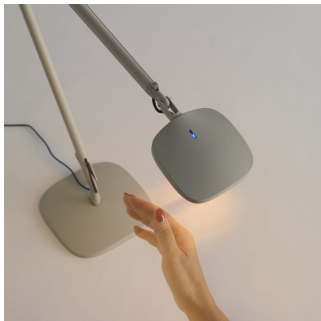

RELATED PRODUCTS

**VOLÉE**

*Wandleuchte*

**VOLÉE**

*Stehleuchte*

**TECHNISCHE DATEN**

Tisch, Lesen- und Wandleuchte mit direkter Lichtemission und justierbarem Lichtkopf. Struktur aus Strangpress- Aluminium, Verbindungsdetails und Lichtkopf aus Aluminium Druckguss, Zugseile aus Edelstahl. Ein Tischfuss (auch mit USB Anschluß), eine Tischklemme oder eine Wandhalterung kann mit der Leuchte verbunden werden. Verfügbar in den seidenmatt lackierten Oberflächen: weißgrau (RAL 7044 matt), anthrazit (RAL 7024 matt), weiss (RAL 9016 matt) oder Neongelb. Eine einfache Handbewegung unter dem Lichtkopf aktiviert eine Elektronik die es ermöglicht die Leuchte berührungslos ein- und auszuschalten. Ein weiterer Sensor auf der Oberseite des Lichtkopfs ermöglicht die Helligkeitsregulierung in 4 Stufen ( 0%, 40%, 60%, 100%). Die integrierte Abschaltautomatik schaltet die Leuchte nach 5 Stunden aus. Eine einfache Handbewegung unter dem Lichtkopf reaktiviert die Leuchte auf der zuletzt eingestellten Helligkeitsstufe. Die schwarze Zuleitung ist mit einem Steckernetzgerät mit Universaladapter ausgestattet.