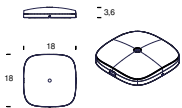

TISCHFUSS MIT USB CODE - 4358..

Tischfuß mit USB Anschluß - (Größe 18 x 18 x 3,6 cm)

Subject to technical modifications and modifications to content