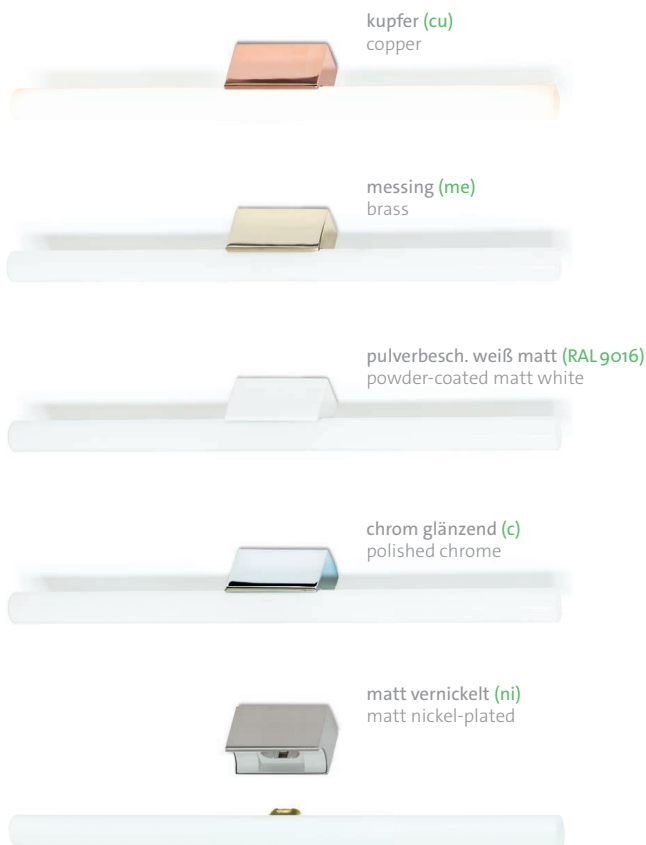

Produktinformation

linestra 7

WANDLEUCHTE

Die Wandleuchte „linestra“ steht säulengleich und offen dem Betrachter gegenüber. Klarer kann man Licht kaum präsentieren. Ein Zusammenspiel aus Fassung und Leuchtmittel an dem die Elektrizität fast spürbar wird.

Eine Leuchte, die je nach Architektur einzeln oder in Reihung wirkt und somit dem Betrachter im Gedächtnis bleibt.

li 7

Design: mawa design

Wandleuchte

Fassung: S14d, max. 60 W, EEL = A++ – E

Leuchtmittel: exklusive Leuchtmittel

wir empfehlen Osram LEDinestra advanced

9 W / 500 mm opak, 450 lm, 2700 K

Maße: 37 × 500 × 47 mm

Gewicht: 150 g

Product Information

linestra 7

WALL LIGHT

The „linestra“ wall light appears like a single, simple pillar to an observer standing before it. Light can hardly be more concisely and clearly presented. Together, frame and lamp offer a delicate interplay in which electricity becomes nearly palpable. This is a light with an aura, and dependent on the architecture and presentation singly or in rows, this is a light you won't forget.

li 7

Design: mawa design

Wall light,

Socket: S14d, 1 max. 60 W, EEI = A⁺⁺ - E

Lamp: exclusive lamp,

we recommend Osram LEDinestra advanced
9 W / 500 mm opak, 450 lm, 2700 K

Dimensions: 37 × 500 × 47 mm

Weight: 150 g