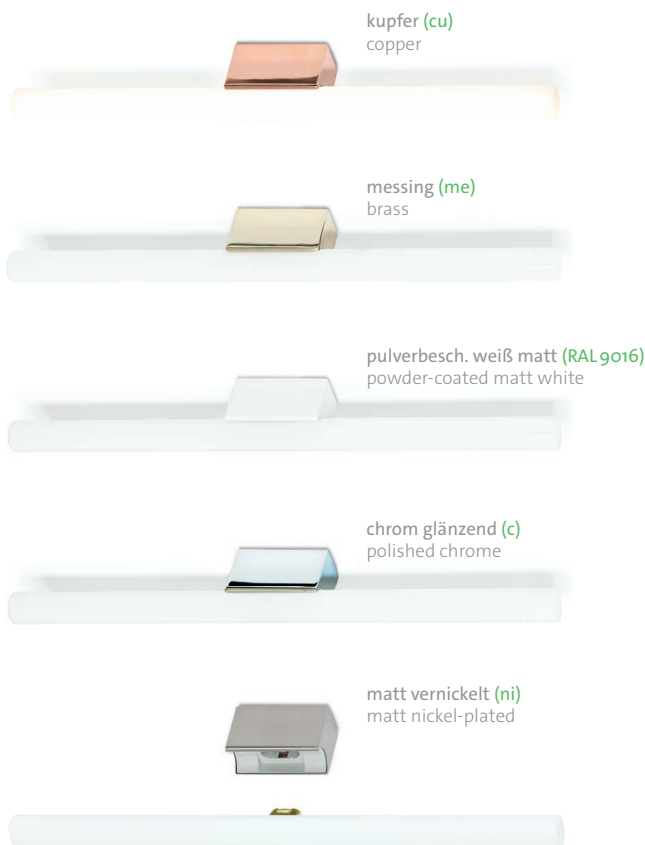

Produktinformation

linestra 7

WANDLEUCHTE

Die Wandleuchte „linestra“ steht säulengleich und offen dem Betrachter gegenüber. Klarer kann man Licht kaum präsentieren. Ein Zusammenspiel aus Fassung und Leuchtmittel an dem die Elektrizität fast spürbar wird.

Eine Leuchte, die je nach Architektur einzeln oder in Reihung wirkt und somit dem Betrachter im Gedächtnis bleibt.

li 7

Design: mawa design

Wandleuchte

Fassung: S14d, max. 60 W, EEL = A++ – E

Leuchtmittel: exklusive Leuchtmittel

wir empfehlen Osram LEDinestra advanced

9 W / 500 mm opak, 450 lm, 2700 K

Maße: 37 × 500 × 47 mm

Gewicht: 150 g

Product Information

linestra 7

WALL LIGHT

The „linestra“ wall light appears like a single, simple pillar to an observer standing before it. Light can hardly be more concisely and clearly presented. Together, frame and lamp offer a delicate interplay in which electricity becomes nearly palpable. This is a light with an aura, and dependent on the architecture and presentation singly or in rows, this is a light you won't forget.