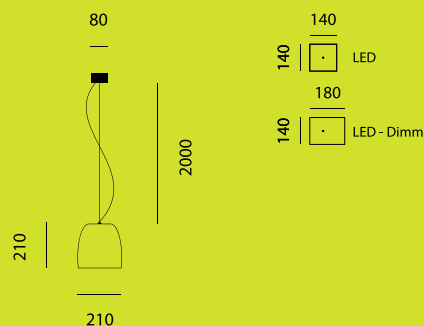

Structure

- > *Rosone a soffitto:*
  verniciato bianco opaco.
- > *Diffusore:*
  vetro soffiato.
  Sistema di bilanciamento manuale (S1).
- > *Ceiling rose:*
  matt white painted.
- > *Diffuser:*
  blown glass.
  Hand-balancing system (S1).
- > *Deckenrosette:*
  weiß matt lackiert.
- > *Diffusor:*
  geblasenes Glas.
  Handauswuchtung (S1).

- > *Rosette:*
  verni blanc mat.
- > *Diffuseur:*
  verre soufflé.
  Système de balancement manuel (S1).
- > *Florón de techo:*
  barnizado blanco mate.
- > *Difusor:*
  cristal soplado.
  Sistema de equilibrio manual (S1).

Light data

- S1 / max 1x75W HSGST G9
- S3 / max 1x150W IAA E27
- S3 / max 1x150W HSGST E27
- S3 / max 1x100W HAGS/UB E27
- S3 / max 1x100W IRR E27
- S3 / 1x23W FBT E27
- LED S1 / 6W – 3000K
- LED S3 / 12W – 3000K

Model S1