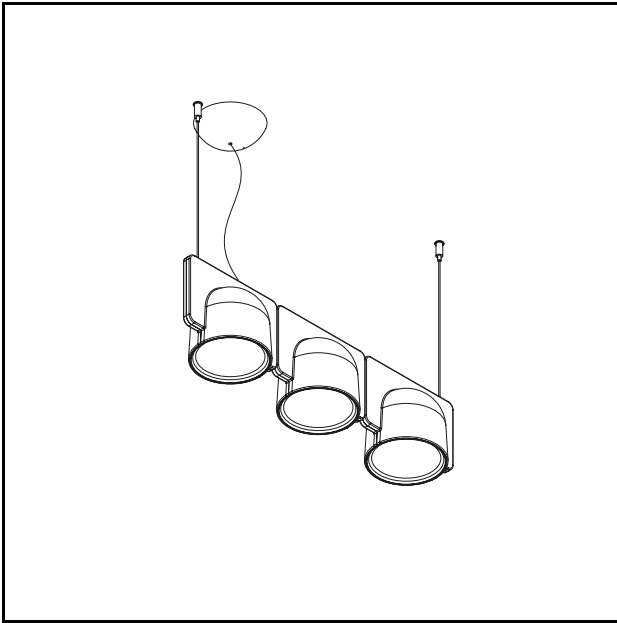

RELATED PRODUCTS

IGLOO SYSTEM

Architectural

TECHNISCHE DATEN

Pendelleuchte. Der Leuchtenkörper besteht aus selbstverlöschendem Technopolymer und ist in den RALFarben Weiß Grau GC (RAL 9002) und Dunkelgrau GS (RAL 7015) erhältlich. Für größere Mengen als 30 Körper können je nach Wahl des Kunden Farben in der RAL- oder RAL DESIGN-Skala bestellt werden. Die Aufhängekabel sind aus Stahl gefertigt. Das Netzkabel ist transparent. Der Deckenbaldachin hat die gleiche Farbe des Moduls. Das Gerät ist mit Leds für Netzspannung ausgestattet und die Helligkeit ist durch entsprechende Licht-Dimmer für Led-Lichtquellen einstellbar. Es ist in der Einzelausführung mit nach unten gerichteter Leuchtquelle (Down Light) erhältlich, steht in der Ausführung in Reihe zu 3 und 5 Modulen immer mit Down Light-Modulen am jeweiligen Ende und den zentralen Modulen Down Light oder abwechselnd Down Light und Up Light zur Verfügung, und ist in der quadratischen 4er-Ausführung mit allen Leuchtquellen nach unten oder nach oben gerichtet und in der 5-er Ausführung senkrecht erhältlich, wobei alle in derselben Richtung angeordnet sind. Für eine einfache Installation werden alle Komplettleuchten mit einer Montageschablone geliefert. Die Komplettleuchten sind nicht erweiterbar. Für andere Zusammensetzungen als die angegebenen bitte auf das Igloo System Bezug nehmen.

MODELLNAME: Igloo

CODE: 4268../LED/1DOWN

GRÖSSE: 22 × 17,5 × 14,8 + 250 cm

MATERIALS: Technopolymer Plastik

FARBEN

● Dark Grey - RAL Code: RAL 7015

● White Grey - RAL Code: RAL 9002

GLÜHBIRNEN: 10W LED LINE VOLTAGE (2700 K, CRI 80, 1250 Lm)

NETZKABEL: Transparent / Ø 4.6 mm/ Length 250 cm

ZERTIFIKATIONEN UND SYMBOLE:

MODELLNAME: Igloo 3 Down

CODE: 4268../LED/3DOWN

GRÖSSE: 66 × 17,5 × 14,8 + 250 cable

MATERIALS: Technopolymer Plastik

FARBEN

● Dark Grey - RAL Code: RAL 7015