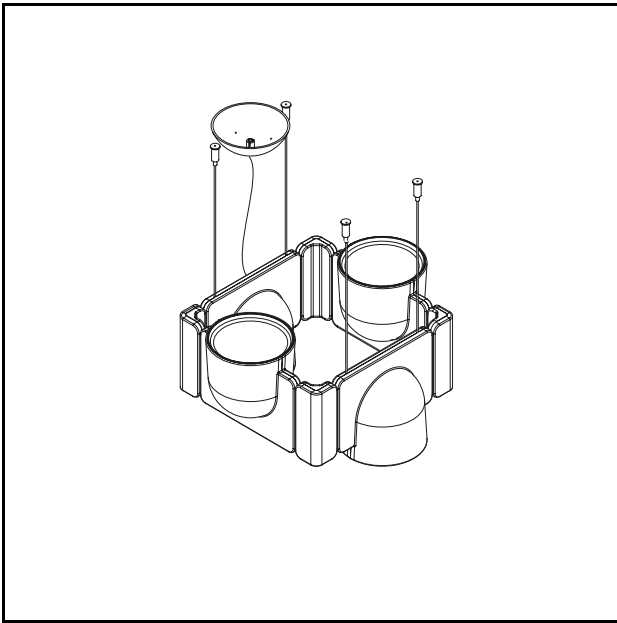

GRÖSSE: 66 × 17,5 × 14,8 + 250 cable

MATERIALS: Technopolymer Plastik

FARBEN

● Dark Grey - RAL Code: RAL 7015

● White Grey - RAL Code: RAL 9002

GLÜHBIRNEN: 3x10W LED LINE VOLTAGE (2700 K, CRI 80, 1250 Lm)

NETZKABEL: Transparent / Ø 4.6 mm/ Lenght 250 cm

ZERTIFIKATIONEN UND SYMBOLE:

MODELLNAME: Igloo 4 Down

CODE: 4268../LED/4QDOWN

GRÖSSE: 22 × 17,5 × 22 + 250 cable

MATERIALS: Technopolymer Plastik

FARBEN

● Dark Grey - RAL Code: RAL 7015

● White Grey - RAL Code: RAL 9002

GLÜHBIRNEN: 4x10W LED LINE VOLTAGE (2700 K, CRI 80, 1250 Lm)

NETZKABEL: Transparent / Ø 4.6 mm/ Lenght 250 cm

ZERTIFIKATIONEN UND SYMBOLE:

MODELLNAME: Igloo 4 Down UP

CODE: 4268../LED/4QD/UP

GRÖSSE: 22 × 17,5 × 22 + 250 cable