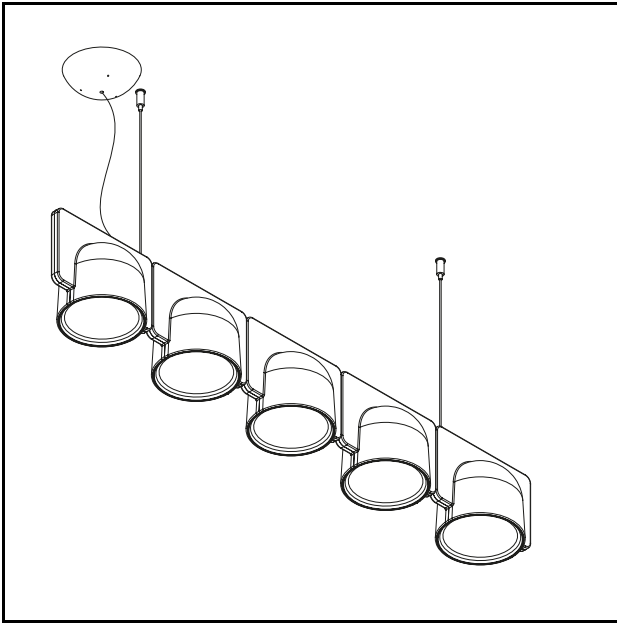

MODELLNAME: Igloo 5 Down

CODE: 4268../LED/5DOWN

GRÖSSE: 110 × 17,5 × 14,8 + 250 cable

MATERIALS: Technopolymer Plastik

FARBEN

● Dark Grey - RAL Code: RAL 7015

● White Grey - RAL Code: RAL 9002

GLÜHBIRNEN: 5x10W LED LINE VOLTAGE (2700 K, CRI 80, 1250 Lm)

NETZKABEL: Transparent / Ø 4.6 mm/ Lenght 250 cm

ZERTIFIKATIONEN UND SYMBOLE: