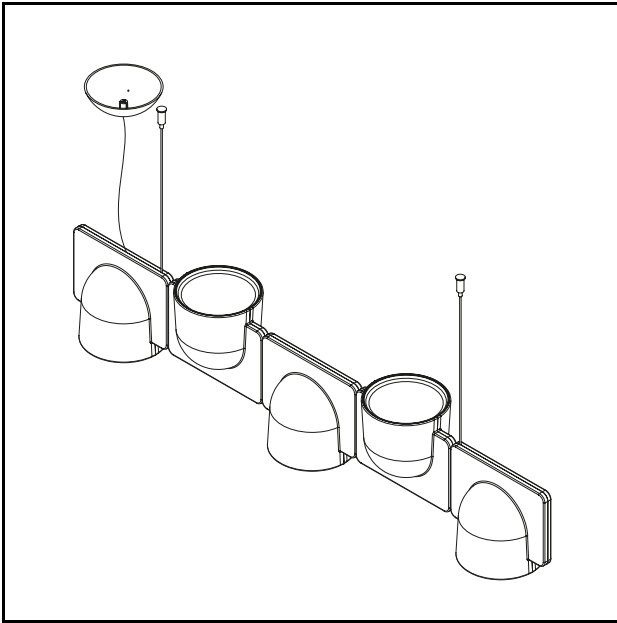

GLÜHBIRNEN: 4x10W LED LINE VOLTAGE (2700 K, CRI 80, 1250 Lm)

NETZKABEL: Transparent / Ø 4.6 mm/ Lenght 250 cm

ZERTIFIKATIONEN UND SYMBOLE:

MODELLNAME: Igloo 4 Down UP

CODE: 4268../LED/4QD/UP

GRÖSSE: 22 × 17,5 × 22 + 250 cable

ZERTIFIKATIONEN UND SYMBOLE:

CE IP20

MODELLNAME: Igloo 5 Down

CODE: 4268../LED/5DOWN

GRÖSSE: 110 × 17,5 × 14,8 + 250 cable

MATERIALS: Technopolymer Plastik

FARBEN

● Dark Grey - RAL Code: RAL 7015

● White Grey - RAL Code: RAL 9002

GLÜHBIRNEN: 5x10W LED LINE VOLTAGE (2700 K, CRI 80, 1250 Lm)

NETZKABEL: Transparent / Ø 4.6 mm/ Lenght 250 cm

ZERTIFIKATIONEN UND SYMBOLE:

MODELLNAME: Igloo 5 Down Up

CODE: 4268../LED/5DOWN/UP

GRÖSSE: 110 × 17,5 × 14,8 + 250 cable

MATERIALS: Technopolymer Plastik

FARBEN

- Dark Grey - RAL Code: RAL 7015
- White Grey - RAL Code: RAL 9002

GLÜHBIRNEN: 5x10W LED LINE VOLTAGE (2700 K, CRI 80, 1250 Lm)