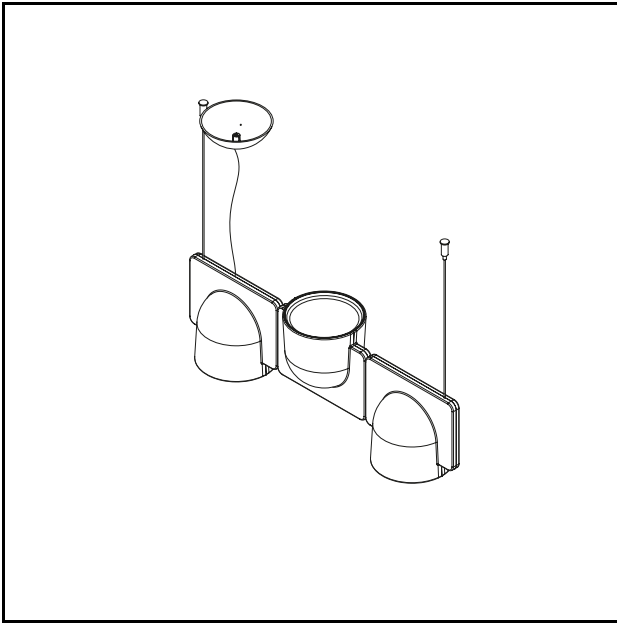

MODELLNAME: Igloo 3 Down Up

CODE: 4268../LED/3DOWN/UP

GRÖSSE: 66 × 17,5 × 14,8 + 250 cable

MATERIALS: Technopolymer Plastik

FARBEN

● Dark Grey - RAL Code: RAL 7015

● White Grey - RAL Code: RAL 9002

GLÜHBIRNEN: 3x10W LED LINE VOLTAGE (2700 K, CRI 80, 1250 Lm)

NETZKABEL: Transparent / Ø 4.6 mm/ Lenght 250 cm

ZERTIFIKATIONEN UND SYMBOLE: