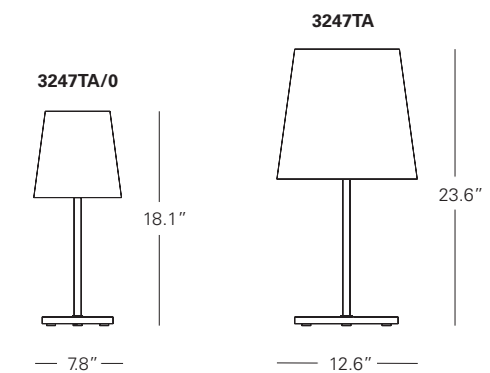

Table lamp. Diffuser in satin white opal blown glass. Nickel-plated metal frame.

3247TA

3247TA/0

1x75W A19 Medium E26/27 (IN)

3247TA

1x100W A19 Medium E26/27 (IN)

  3247TA  special version

Lámpara de sobremesa. Difusor de cristal soplado blanco satinado. Estructura de metal niquelado.

Lampe de table. Diffuseur en verre soufflé blanc opalin satiné. Monture en métal nickelé.

Floor lamp. Nickel-plated metal frame. Diffuser in satin, white blown glass.

3247

3247/1	 1x150W A19 Medium E26/27 (IN)
3247	 4x60W A19 Medium E26/27 (IN) +  1x100W A19 Medium E26/27 (IN)

  3247/1  special version

Lámpara de pie. Estructura de metal níquelado. Difusor de cristal soplado blanco satinado.

Lampadaire. Monture en métal nickelé. Diffuseur en verre soufflé blanc satiné.