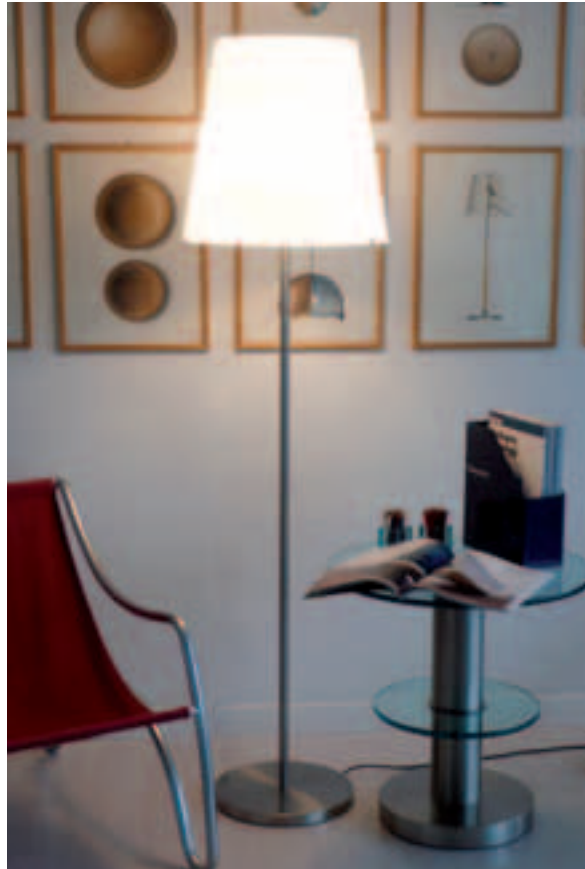

Table lamp. Diffuser in satin white opal blown glass. Nickel-plated metal frame.

3247TA

3247TA/0

1x75W A19 Medium E26/27 (IN)

3247TA

1x100W A19 Medium E26/27 (IN)

  3247TA  special version

Lámpara de sobremesa. Difusor de cristal soplado blanco satinado. Estructura de metal niquelado.

Lampe de table. Diffuseur en verre soufflé blanc opalin satiné. Monture en métal nickelé.

Floor lamp. Nickel-plated metal frame. Diffuser in satin, white blown glass.

3247

3247/1	 1x150W A19 Medium E26/27 (IN)
3247	 4x60W A19 Medium E26/27 (IN) +  1x100W A19 Medium E26/27 (IN)

  3247/1  special version

Lámpara de pie. Estructura de metal níquelado. Difusor de cristal soplado blanco satinado.

Lampadaire. Monture en métal nickelé. Diffuseur en verre soufflé blanc satiné.