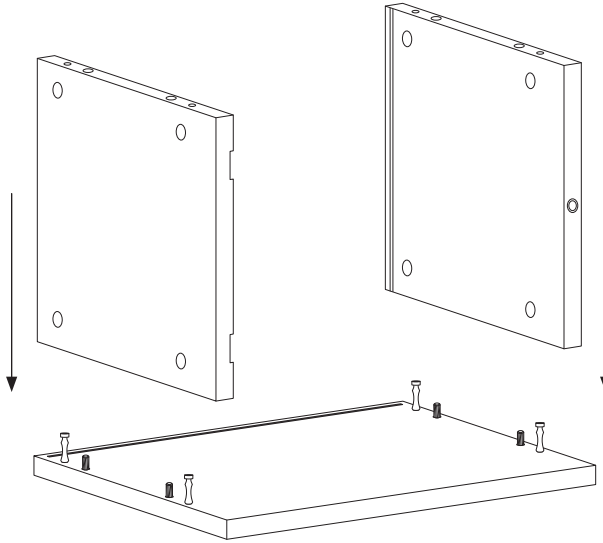

Um Durchbiegung zu vermeiden, wird eine gleichmäßig verteilte Belastung von max. 15 kg pro 78 cm breitem Regalboden und 25 kg pro 58 cm breitem Regalboden empfohlen.

日本語

このシェルフは1949年にスウェーデン人建築家ニルス・ストリニングによってデザインされました。シェルフの意匠は著作権によって保護されています。また STRING® は、String Furniture AB(スウェーデン)の登録商標です。商標は世界各国で登録済または登録申請中です。

シェルフの耐荷重は幅78cmに対し15kg、幅58cmに対し25kgを推奨しています。

1

4x

4x

2

3

4x

4