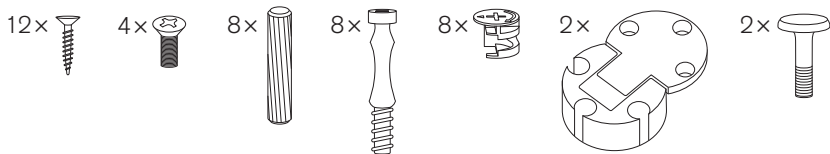

Tiny Cabinet
Snapsskåp
Kleiner Klappschränk
タイニーキャビネット

≡string®

Scan QR code to watch or download assembly instructions.
Made in Sweden. stringfurniture.com

Do not use an electric screwdriver to assemble.

För att undvika nedböjning rekommenderas max. 15 kg jämnt fördelad last på 78 cm hyllplan och 25 kg på 58 cm breda hyllplan.

English

This bookshelf was originally created 1949 by the Swedish designer Nisse Strinning. This design is protected by copyright. The trademark STRING® is a trademark of String Furniture AB, Sweden, and it is registered or has pending applications in several countries throughout the world.

To avoid flex we recommend max. 15 kg/33 lbs. evenly spread load on 78 cm/31" wide shelves and 25 kg/55 lbs. on 58 cm/23" wide shelves.

Deutsch

Dieses Bücherregal wurde 1949 ursprünglich von dem schwedischen Architekten und Designer Nisse Strinning gestaltet. Das Design ist urheberrechtlich geschützt. Das Warenzeichen STRING® ist Eigentum von String Furniture AB, Schweden, und ist in mehreren Ländern weltweit eingetragen oder es sind entsprechende Anträge anhängig.

Um Durchbiegung zu vermeiden, wird eine gleichmäßig verteilte Belastung von max. 15 kg pro 78 cm breitem Regalboden und 25 kg pro 58 cm breitem Regalboden empfohlen.

日本語

このシェルフは1949年にスウェーデン人建築家ニルス・ストリニングによってデザインされました。シェルフの意匠は著作権によって保護されています。また STRING® は、String Furniture AB(スウェーデン)の登録商標です。商標は世界各国で登録済または登録申請中です。