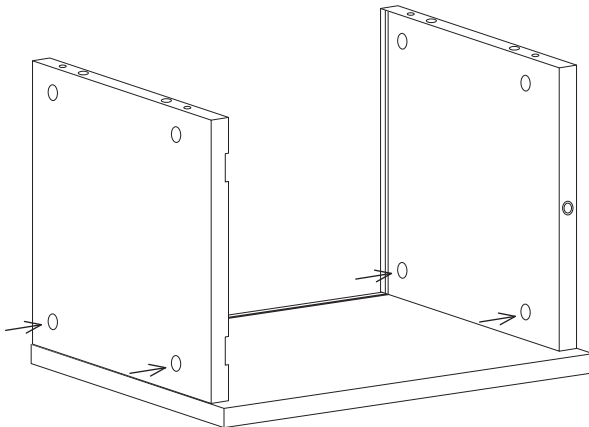

Um Durchbiegung zu vermeiden, wird eine gleichmäßig verteilte Belastung von max. 15 kg pro 78 cm breitem Regalboden und 25 kg pro 58 cm breitem Regalboden empfohlen.

日本語

このシェルフは1949年にスウェーデン人建築家ニルス・ストリニングによってデザインされました。シェルフの意匠は著作権によって保護されています。また STRING® は、String Furniture AB(スウェーデン)の登録商標です。商標は世界各国で登録済または登録申請中です。

シェルフの耐荷重は幅78cmに対し15kg、幅58cmに対し25kgを推奨しています。

1

4x

4x

2

3

4x

4