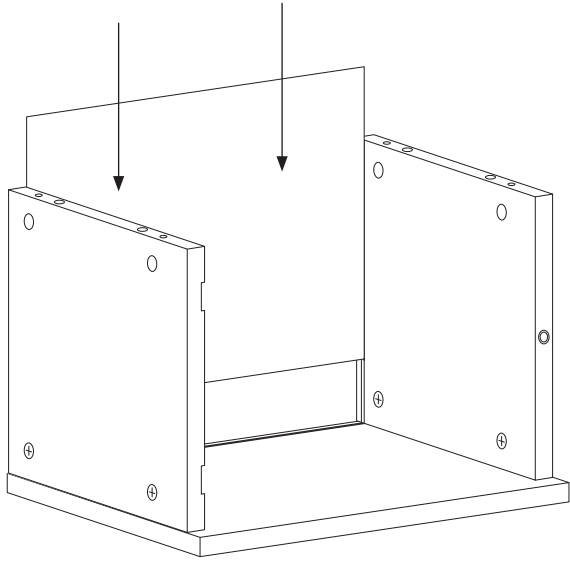

Um Durchbiegung zu vermeiden, wird eine gleichmäßig verteilte Belastung von max. 15 kg pro 78 cm breitem Regalboden und 25 kg pro 58 cm breitem Regalboden empfohlen.

日本語

このシェルフは1949年にスウェーデン人建築家ニルス・ストリニングによってデザインされました。シェルフの意匠は著作権によって保護されています。また STRING® は、String Furniture AB(スウェーデン)の登録商標です。商標は世界各国で登録済または登録申請中です。

シェルフの耐荷重は幅78cmに対し15kg、幅58cmに対し25kgを推奨しています。

1

4x

4x

2

3

4x

4