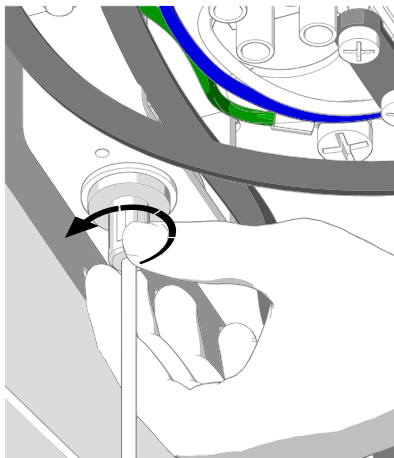

60W LED 100-240V 50-60Hz

Ø 48x77 cm + 250 cm

Ø 18.90x30.31" + 98.42"

1

2

4390
4390/0

4390/1

3

4390
4390/0

4390/1

4

4390
4390/0

4390/1

5

6

7