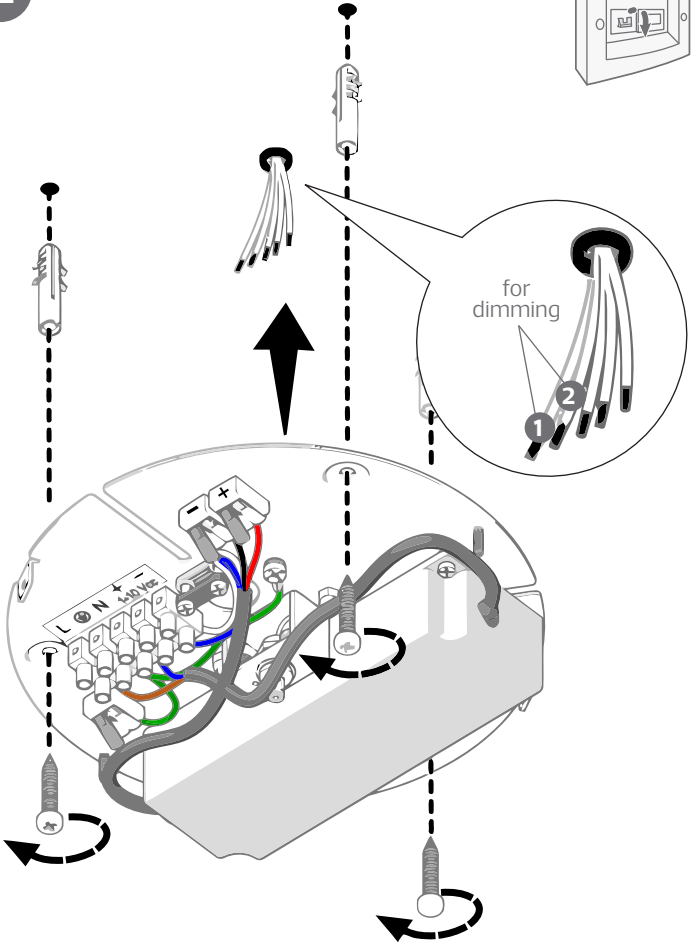

EQUATORE

design Gabriele e Oscar Buratti, 2017

FontanaArte

23,8 cm / 9.37"

44 cm + 250 cm / 17,32" + 98,42"

cod. 4390/0..

25W LED 100-240V 50-60Hz

Ø 23,8 x 44 cm + 250 cm

4390
4390/0

4390/1

10

11

12

14a

4390
4390/0

15a